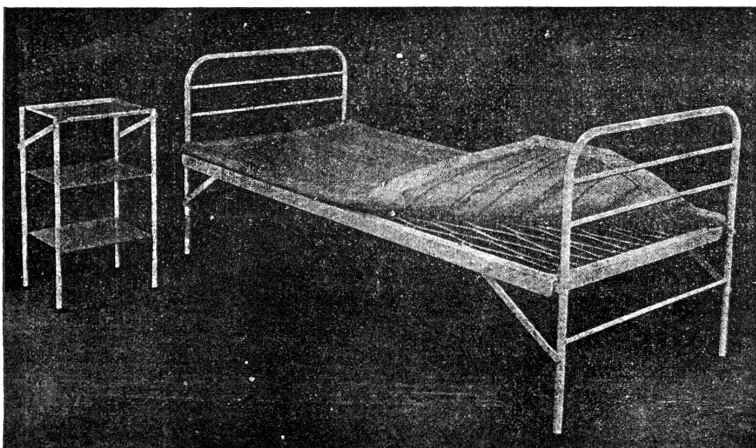

Die Häupter der Bettstelle werden ganz in den Matratzenrahmen gelegt, so dass die zusammengelegte Bettstelle nur so gross ist wie die Matratze (195 cm lang, 90 cm breit und 5 cm dick). Als Auflage auf die Matratze empfehlen wir unsere Matratzen-Schoner.

Der neue Nachttisch kann mit einem Griffe zusammengelegt und auf einem denkbar kleinen Raume aufbewahrt werden. Das solide Stahlrohrgestell mit den 3 Blechtafeln ist sehr leicht und kann deshalb gut transportiert werden.

Die drei unterzeichneten Fabriken arbeiten Hand in Hand an der Entwicklung des guten Metallmöbels