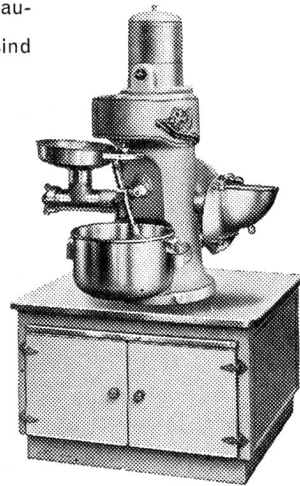

Jakob Lips

Maschinenfabrik

Urdorf / ZH

Tel. 051/987508