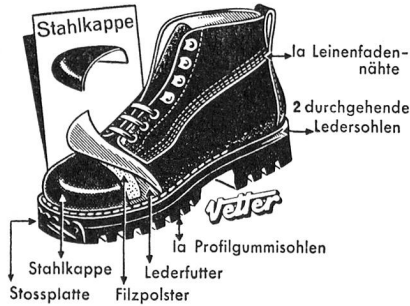

- Qualitäten

Bezugsquellennachweis :

**Bettfedernfabrik «Waldhof»
Carl Kyburz AG Kehrsatz BE**
Telefon (031) 65 31 24

Einzig Milei-Frisch-
eier-Teigwaren ent-
halten uperisierte
(keimfreie) Voll-
milch. Sie sind viel
ausgiebiger und ver-
kochen nie! Verlan-
gen Sie bitte Offerte
und Gratismuster.

kernser

Röthlin
Teigwarenfabrik Kerns OW Tel. 041/85 15 58

Qualitäts- Sicherheitsschuhe

der bewährte Zehenschutz

Vorbeugen ist besser als heilen!
Wenn Sicherheitsschuhe, dann

VETTER

Hohe Qualität, beliebte Passformen mit viel Platz, Druckwiderstand der Stahlkappen mindestens **zwei Tonnen**.

Die SUVA empfiehlt als Schutz gegen Zehenunfälle ein solides Schuhwerk mit eingebauten Stahlkappen.

Als Spezialfabrik für Arbeitsschuhe stellen auch wir die Stahlkappenschuhe her und zwar zu sehr günstigen Preisen. Richten Sie deshalb Ihre Anfragen an die