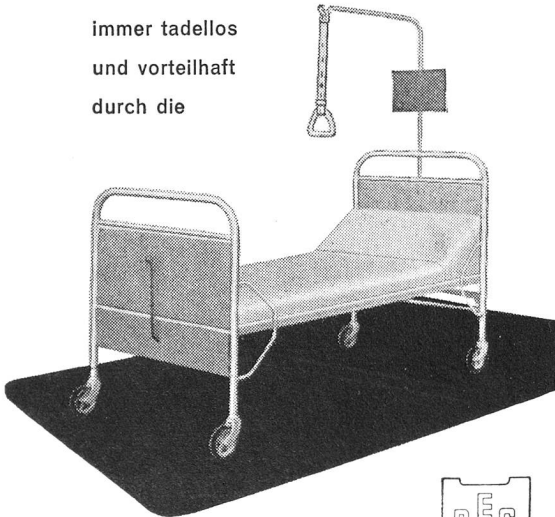

Krankbetten und übriges Krankenmobiliar

immer tadellos
und vorteilhaft
durch die