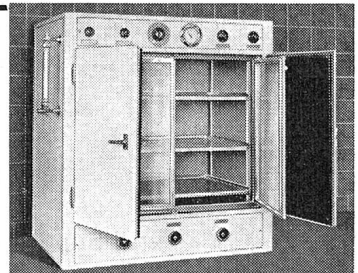

Apparate für Gewerbe u. Industrie

Spezialöfen für Raumheizung

Präzisions-Brutschrank mit Wassermantel und Kühlung

*Prometheus*

Fabrik elektr. Heiz- u. Kochapparate, Liestal  
Tel. (061) 84 13 06

**Leinenweberei SCHWOB & CIE. AG, BERN**