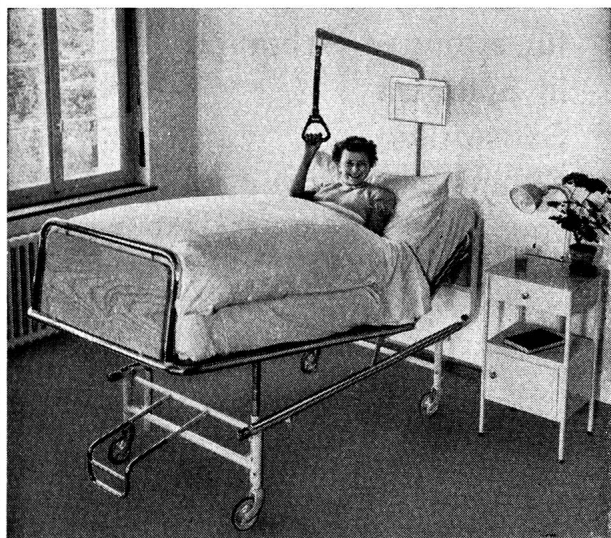

**Hochlager-
Krankenbetten**
und übriges Krankenmobiliar

immer tadellos und vorteilhaft durch

Basler Eisenmöbelfabrik AG Sissach

vorm. Th. Breunlin & Cie. Tel. (061) 85 17 91

Schaffhauser
Watte
hat grosse
Saugkraft
und
Silva-Punkte

clichés *gut +
rasch*

PFISTERER AG BERN
BALDERSTR. 30 TEL. 031/45 25 11

Das Spezialhaus
für Büromöbel
und Büromaschinen

W. RYSER AG

Schwarztorstrasse 53 Bern
Telefon (031) 45 26 62