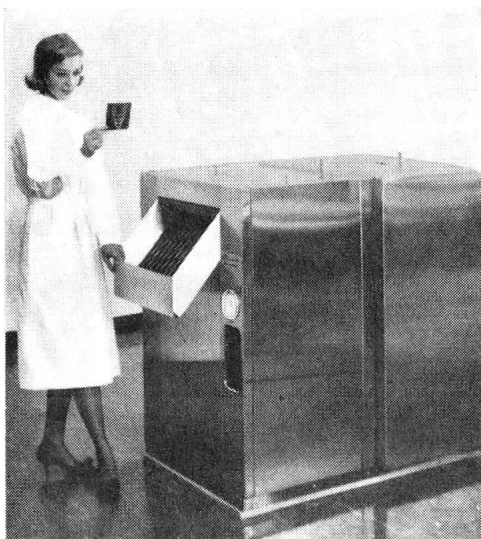

Bettenaufzüge

Schlieren

Schweizerische
Wagens- und Aufzügefabrik AG
Schlieren-Zürich

PAKOROL-XM

DER VIELSEITIGSTE KLEINENTWICKLUNGSÄUTOMAT FÜR
RÖNTGEN- UND SCHIRMBILDFILME

verarbeitet alle gebräuchlichen
Formate bis zum Kleinformat 10x10 cm

Verarbeitungsdauer: 7 Minuten

Arbeitsprinzip: Rollensystem

Grösse: Bodenfläche 81 x 113 cm, Höhe 110 cm

Ausführung: Gehäuse und Tanks in Chromstahl

Einfache Bedienung und mühelose Reinigung

Die Pakorol-XM ist keine Einzelkonstruktion, sie ist eine ebenbürtige Schwester der vielen in aller Welt verbreiteten Pako-Entwicklungsautomaten. Der bereits bestehende Pako-Service garantiert auch der Pakorol-XM eine einwandfreie Betreuung. ■ Verlangen Sie Auskunft, Referenzen und Angebot von der Generalvertretung für die Schweiz.