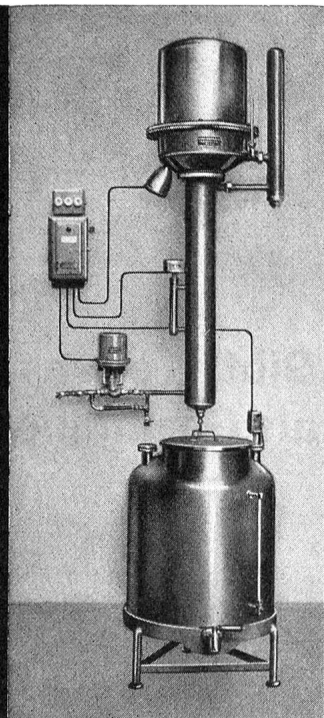

Vom Schafdarm

bis zum

sterilen Faden

Die Herstellung von Catgut ist eine verantwortungsvolle Aufgabe. Im neuen Laborgebäude der Steril Catgut Gesellschaft in Neuhausen entsteht aus ausgesuchtem Darmmaterial — während der ganzen Verarbeitung sorgfältig überwacht — das sterile Catgut SSC, zugfest und egal kalibriert.

Steril Catgut Gesellschaft
Neuhausen am Rheinfall

Wir bauen Anlagen zum:

Destillieren,
Rektifizieren,
Extrahieren,
Eindampfen
Einrichtungen für die
Wasser-Destillier-Apparate
„UNITYP“
Dragier-Maschinen KBC
Granulier-Maschinen
Hochdruck-Homogenisier-
Maschinen KBC
Emulgier-Maschinen KBC

KOEHLER BOSSHARDT A.G.
BASEL