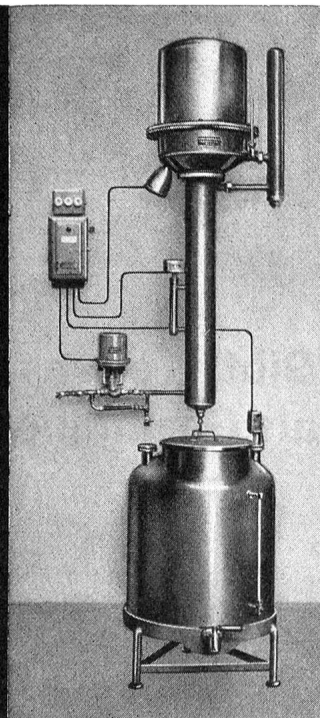

Vom Schafdarm

bis zum

sterilen Faden

Die Herstellung von Catgut ist eine verantwortungsvolle Aufgabe. Im neuen Laborgebäude der Steril Catgut Gesellschaft in Neuhausen entsteht aus ausgesuchtem Darmmaterial — während der ganzen Verarbeitung sorgfältig überwacht — das sterile Catgut SSC, zugfest und egal kalibriert.

Steril Catgut Gesellschaft
Neuhausen am Rheinfall

Wir bauen Anlagen zum:

Destillieren,
Rektifizieren,
Extrahieren,
Eindampfen
Einrichtungen für die
Wasser-Destillier-Apparate
„UNITYP“
Dragier-Maschinen KBC
Granulier-Maschinen
Hochdruck-Homogenisier-
Maschinen KBC
Emulgier-Maschinen KBC

KOEHLER BOSSHARDT A.G.

BASEL

eskimo

Schweiz. Decken- und
Tuchfabriken
Pfungen-Turbenthal AG
in Pfungen

Woldecken
Kamelhaardecken
ORLON-Decken
Reisedecken

Oma, Mutter und Kind
vom **Lappensack**

begeistert sind

Baby-Schlupfsack
für kalte Tage,
innen Schafpelz,
ausen Manchester
Fr. 119.-

In Kinderwagen-
geschäften

Altorfer AG

Abt. Metallmöbel
Tel. (055) 43592

Wald ZH

«Hess»-Lese- und Esstisch 965

patentiert

Mühelos können die beiden Füsse aufgeklappt werden. Platte 65 x 40 cm, Höhe 26 cm.