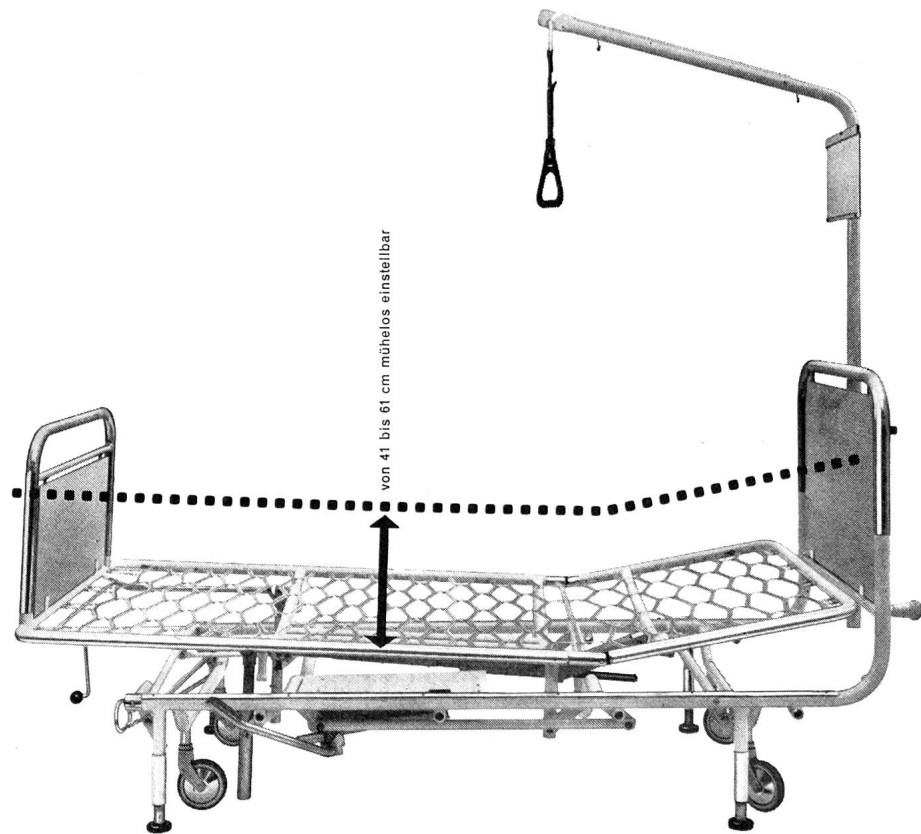

Ackermann
Entlebuch

Herrlich! das volle
Aroma

des frisch
gerösteten
Bohnen-
kaffees!

NESCAFÉ

LÖSLICHER KAFFEE

**Das neue Embru-Krankenbett mit in der Höhe
verstellbarer Liegefläche
spart dem Pflegepersonal manchen Gang**

**Den Veska-Normen
entsprechendes Bett mit:
Fusshochlagerung
Kurbelkeil oder Pumpenkeil
Hebevorrichtung für die 4 Rollen und
neu:
Liegefläche von 41 bis 61 cm mittels
Fusspumpe mühelos einstellbar.
Für die Pflege liegt der Kranke hoch,
nachher kann er — bei Tiefstellung —
ohne oder mit wenig Hilfe
ein- und aufsteigen.**