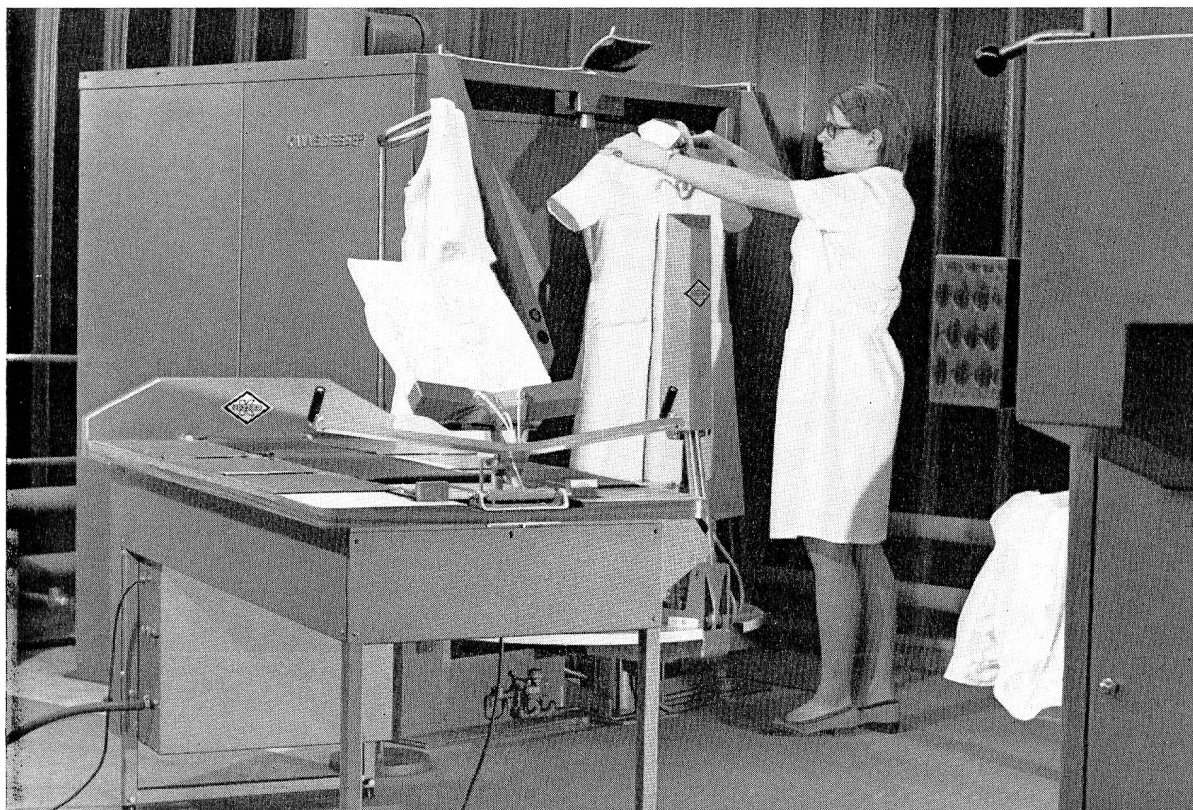

Ziefen hat für ein Problem
stets das richtige System

Auch **MISCHGEWEBE** darf man nicht irgendwie behandeln! Auf das richtige **SYSTEM** kommt es an! **KANNEGIESSER** bietet Ihnen nicht nur die am besten geeigneten Maschinen für alle Wäschereigebiete, sondern vor allem das geeignete System. Auch für die Behandlung von **MISCHGEWEBEN**.

Komplette Mischgewebe-Berufsmäntel-Pflegegruppe: Trommel-Waschextraktor, Unifinisher, automatischer Legetisch. 1000 Stück/Tag von 1 Person.

Die Problematik der Behandlung von Berufsmänteln aus Mischgeweben beginnt schon in der Waschmaschine. Weil wir das wissen, haben wir für Sie die Richtige besorgt.

Natürlich haben wir als Spezialist des Finishsektors die beste Hotbox anzubieten, die in der Welt am meisten verkauft wurde:

die Hotbox von Proctor & Schwartz

(Stundenleistung 250 und 500 Stück).

Hotboxfinish mag vielen genügen. Manchen nicht. Für diese haben wir nicht nur Pressen, die den besten Finish machen. Wenn Sie eine bessere Qualität als Hotbox-Finish und ein rentableres

Glätten als mit Pressen oder Hotbox wünschen, so müssen Sie den **Unifinisher** einsetzen, der die Vorteile von Presse und Hotbox miteinander verbindet. Es ist gar keine Frage, dass die vom Unifinisher gelieferte Qualität mit Abstand besser ist als die aus der Hotbox. Auch die Arbeitsbedingungen und die Leistung pro Kopf und pro eingesetzte Kapitaleinheit sind beim Unifinisher viel höher als bei Mini- oder Continue-Hotbox.

Die Vorteile unseres automatischen Legetisches haben wir Ihnen schon gezeigt. Alles zusammen, das System nämlich, zeigen wir Ihnen gern bei uns in Ziefen.

Gesamtausrüster von Wäschereien:

**KANNEGIESSER & CO. KG., MASCHINENFABRIK
4417 ZIEFEN BL**

Telefon 061 84 86 33

Telex 62 936