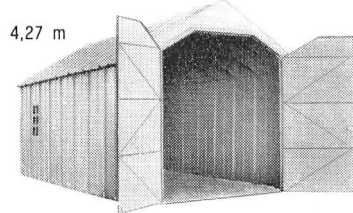

Die Modelle 289, 427, 511 und TM
können unter allen klimatischen
Verhältnissen in Büros, Schlafsäle,
Kantinen usw. umgebaut werden.
Die gesamte Innenoberfläche oder
ein Teil der Innenfläche
kann mit 16 mm starken
Holzpartikelpaneelen mit Trennelementen
ausgestattet werden.
Glaswolle kann beigemischt
werden oder nicht.

4 STANDARDBARACKEN, unbegrenzte Länge : 1,91 m -
2,89 m - 4,27 m - 5,11 m.

2,89 m

4,27 m

5,11 m.

2 ANHANGERBARACKEN
Typ : 191 RLA Innenabmessungen : 1,92 x 2,53 m
" 191 RLB " " " 1,92 x 3,37 m

BARACKE MIT MEHRFACHEN TRAVEES Typ TM
unbegrenzte Länge, Traveebreite 7,62 m,
ohne Pfosten, oder mit Pfosten, unbegrenzte Breite.