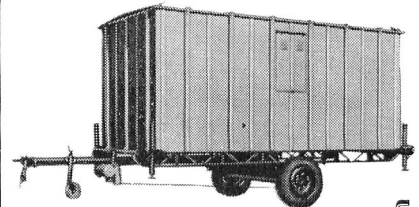

ATELIERS DE CONSTRUCTION MÉTALLURGIQUES JEAN FAURE Postf. 31- RUE DORIAN / 42 - FIRMINY / LOIRE TEL. : (77) 56 00 48 - Telex : J. FAURE FIRMY 33810
Büro und Lager Paris. : 9 à 13 rue Clisson (13e) tél : (331) 61.01

BARACKE MIT MEHRFACHEN TRAVEES Typ TM
unbegrenzte Länge, Traveebreite 7,62 m,
ohne Pfosten, oder mit Pfosten, unbegrenzte Breite.

KUFENBARACKE Typ 234 mit oder ohne Abtrennung