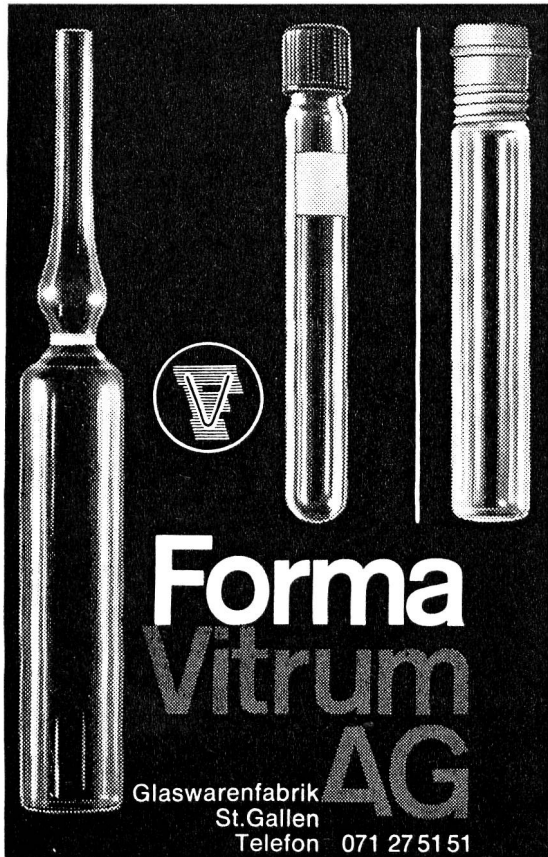

Glaswarenfabrik
St. Gallen
Telefon 071 27 51 51