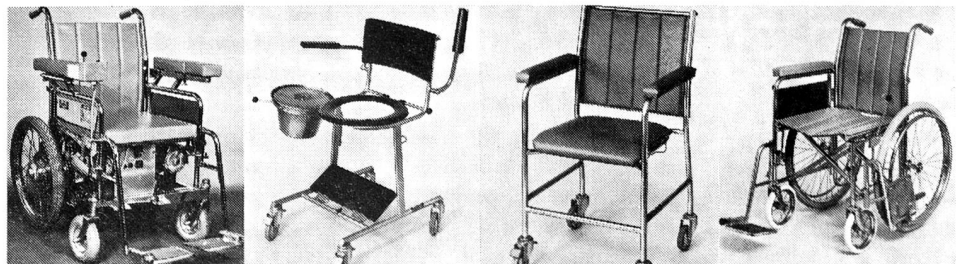

Druckerei Rickli AG

Fotosatz 3027 Bern
Offsetdruck Eymattstrasse 5
Buchdruck 031 55 15 15

Wir liefern
sämtliche
Drucksachen
in Buch-
und
Offsetdruck
prompt,
einwandfrei
und
preisgünstig

herzog söhne

Herzog Söhne AG
Bauunternehmung

Hoch- und Tiefbau, Umbauten
Reparaturen

Herzog Holzbau AG

Schreinerei, Innenausbau
Zimmerei, Spezialschalungen,
Reparaturen

3013 Bern, Schulweg 14
Telefon 031 42 38 68
Postfach 3000 Bern 11

Bern

ZÜRICH VERSICHERUNGEN
Subdirektion Bern, Eigerstrasse 2, 3007 Bern, Tel. 031 46 21 11

Danny

echte Federn und Daunen
herrlich schlafen
fröhlich erwachen

plumes et duvets naturels
sommeil bienfaisant
réveil joyeux

MÜLLER
IMHOOF

Lovely

daunenweich und schmiegsam
souple et moelleux

Die waschbaren, synthetischen
Kissen und Flachduvets
Les oreillers et duvets plats
synthétiques et lavables

Bettfedernfabrik / Manufacture de plumes et duvets MÜLLER-IMHOOF, ZÜRICH
(Bezugsquellennachweis verlangen) 8048 Zürich, Bändlistrasse 86 Telefon 01 62 32 00

Glarner-Rollstühle

SKS Metallbau AG
8762 Schwanden
Telefon 058 81 12 22
81 19 57

Toilettenstühle, Rollstühle, Elektro-Rollstühle, 16 Standardmodelle, auch Spezialausführungen, mit vielseitigem Zubehör.

Wählen Sie das **Bessere** durch individuelle, kostenlose und unverbindliche **SKS-Beratung**; sie bietet Gewähr für Ihr passendes Fortbewegungs-Hilfsmittel.

Verlangen Sie unseren ausführlichen Prospekt mit Preisliste.