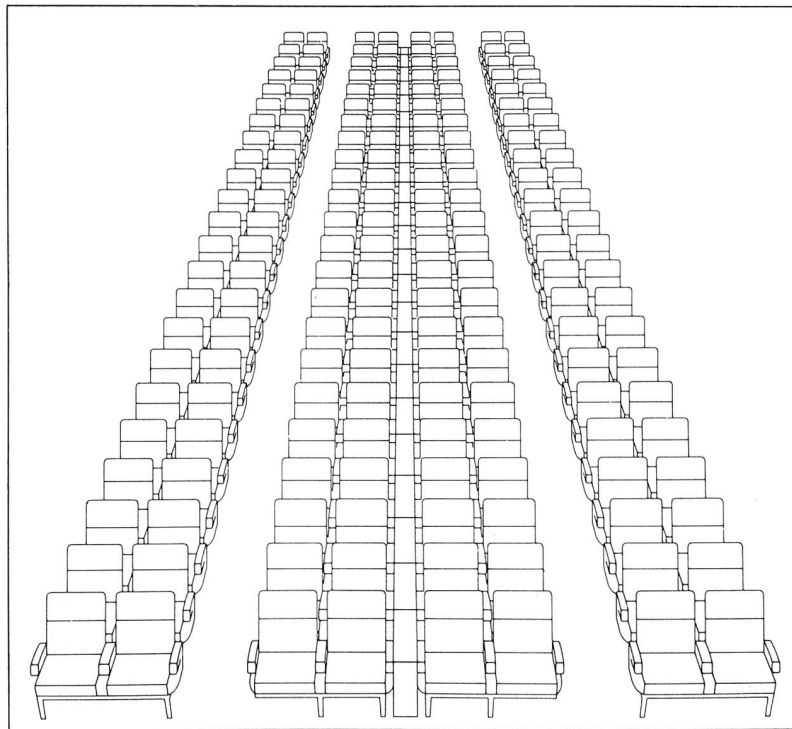

Buchs, Chiasso, Lausanne, La Chaux-de-Fonds, St.Gallen

Finden Sie die 23 Unterschiede.

Auflösung im untenstehenden Text.

Im Gegensatz zu anderen Fluggesellschaften haben alle DC-10-30 der Swissair statt 9 nur 8 Sitze pro Reihe, ihre Boeing 747 B statt 10 nur 9. Das macht zum Beispiel bei unserer Version der DC-10 23 Sitze weniger. Was bedeutet das für Sie?