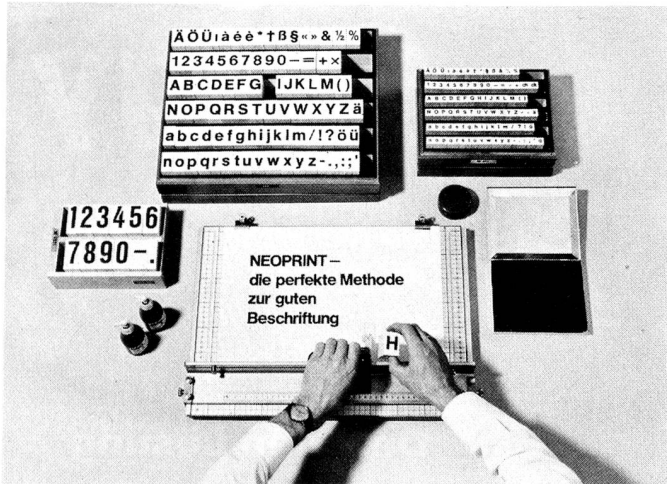

5116 Schinznach-Bad

Benzin sparen, VW fahren

neo print erlaubt durch seine ständige Bereitschaft und das grosse Schriftsortiment von über 100 Schriftgrössen und Schrifttypen mühelos Beschriftungen und Schilder typographisch sauber und rationell herzustellen. Vielfach bewährt im **Zivilschutz**, in Zeughäusern, Polizeistellen, Verwaltungen, Spitälern, Ausstellungen, Museen, Transportanstalten usw. Vorkenntnisse sind nicht erforderlich. Ausführliche Katalogunterlagen, Anwendungsbeispiele, Preise, Referenzen stehen Ihnen auf Anforderung unverbindlich zur Verfügung.