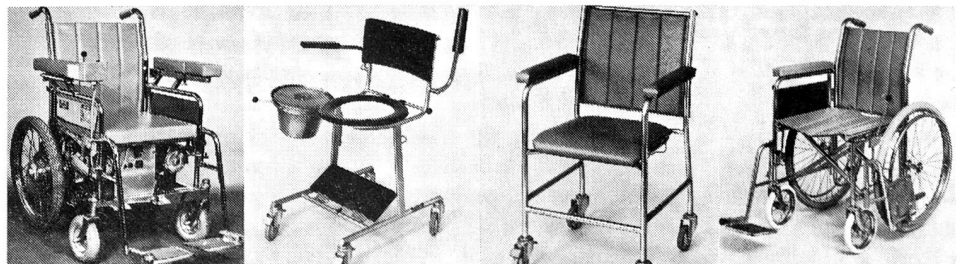

Druckerei Rickli AG

Fotosatz 3027 Bern
Offsetdruck Eymattstrasse 5
Buchdruck 031 55 15 15

Wir liefern
sämtliche
Drucksachen
in Buch-
und
Offsetdruck
prompt,
einwandfrei
und
preisgünstig

herzog söhne

Herzog Söhne AG
Bauunternehmung

Hoch- und Tiefbau, Umbauten
Reparaturen

Herzog Holzbau AG

Schreinerei, Innenausbau
Zimmerei, Spezialschalungen,
Reparaturen

3013 Bern, Schulweg 14
Telefon 031 42 38 68
Postfach 3000 Bern 11

Bern

ZÜRICH VERSICHERUNGEN
Subdirektion Bern, Eigerstrasse 2, 3007 Bern, Tel. 031 46 21 11

Danny

echte Federn und Daunen
herrlich schlafen
fröhlich erwachen

plumes et duvets naturels
sommeil bienfaisant
réveil joyeux

MÜLLER
IMHOOF

Lovely

daunenweich und schmiegsam
souple et moelleux

Die waschbaren, synthetischen
Kissen und Flachduvets
Les oreillers et duvets plats
synthétiques et lavables

Bettfedernfabrik / Manufacture de plumes et duvets MÜLLER-IMHOOF, ZÜRICH
(Bezugsquellennachweis verlangen) 8048 Zürich, Bändlistrasse 86 Telefon 01 62 32 00

Glarner-Rollstühle

SKS Metallbau AG
8762 Schwanden
Telefon 058 81 12 22
81 19 57

Toilettenstühle, Rollstühle, Elektro-Rollstühle, 16 Standardmodelle, auch Spezialausführungen, mit vielseitigem Zubehör.

Wählen Sie das **Bessere** durch individuelle, kostenlose und unverbindliche **SKS-Beratung**; sie bietet Gewähr für Ihr passendes Fortbewegungs-Hilfsmittel.

Verlangen Sie unseren ausführlichen Prospekt mit Preisliste.