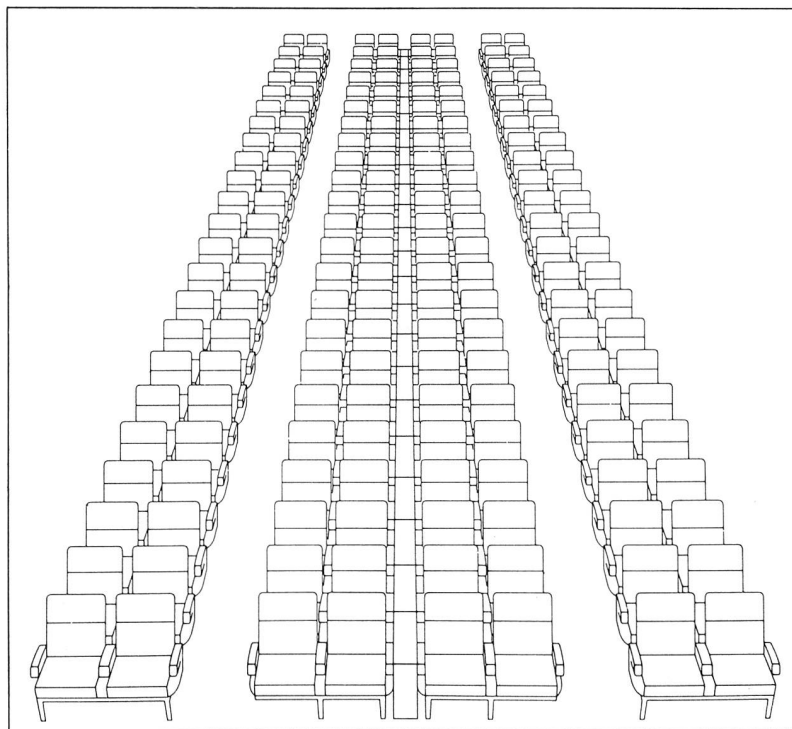

Buchs, Chiasso, Lausanne, La Chaux-de-Fonds, St.Gallen

Finden Sie die 23 Unterschiede.

Auflösung im untenstehenden Text.

Im Gegensatz zu anderen Fluggesellschaften haben alle DC-10-30 der Swissair statt 9 nur 8 Sitze pro Reihe, ihre Boeing 747 B statt 10 nur 9. Das macht zum Beispiel bei unserer Version der DC-10 23 Sitze weniger. Was bedeutet das für Sie?