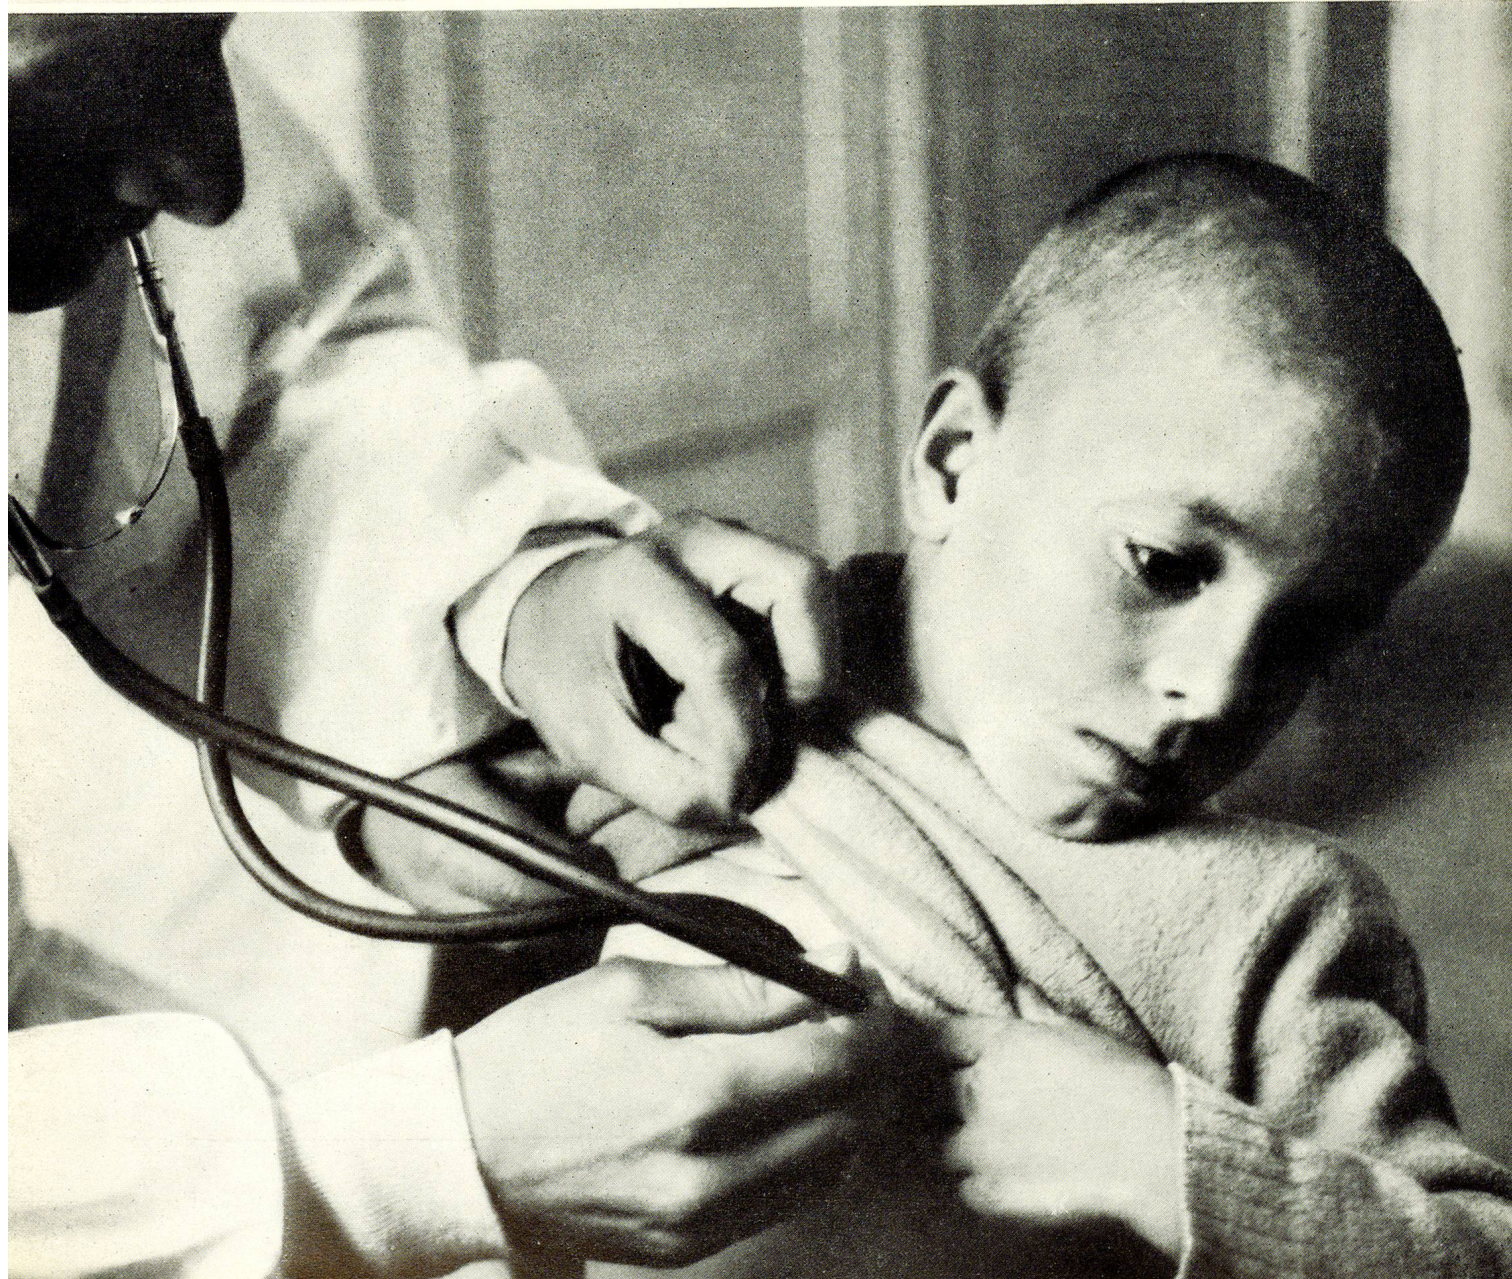

LA CROIX-ROUGE SUISSE

N° 4 58e année

Berne, février 1949