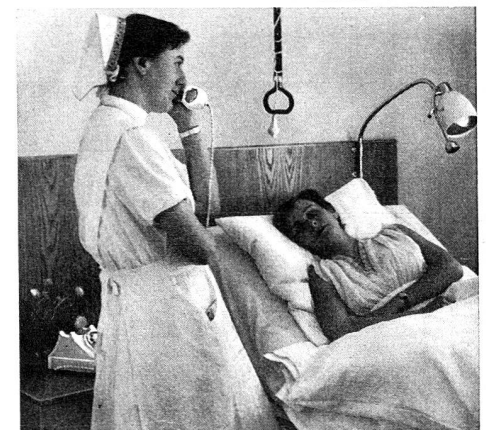

Le récepteur-haut-parleur de télédiffusion ALBIS apporte une note de gaieté dans chaque chambre. La forme est élégante et la reproduction de la musique et de la voix sont très naturelles.

Les nombreuses années d'expérience dans la fabrication d'appareils à courant faible ainsi que les perfectionnements apportés à la suite de recherches suivies garantissent un fonctionnement parfait des installations que nous exécutons depuis de longues années.