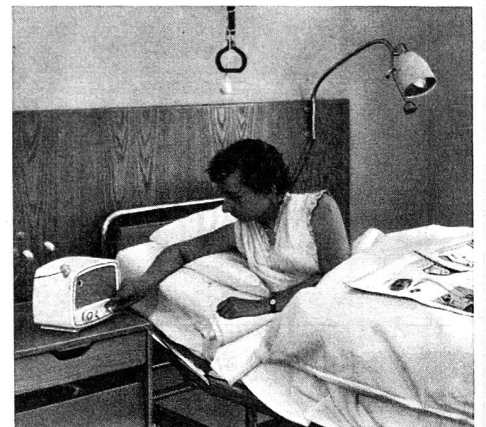

Le récepteur-haut-parleur de télédiffusion ALBIS apporte une note de gaieté dans chaque chambre. La forme est élégante et la reproduction de la musique et de la voix sont très naturelles.

Les nombreuses années d'expérience dans la fabrication d'appareils à courant faible ainsi que les perfectionnements apportés à la suite de recherches suivies garantissent un fonctionnement parfait des installations que nous exécutons depuis de longues années.