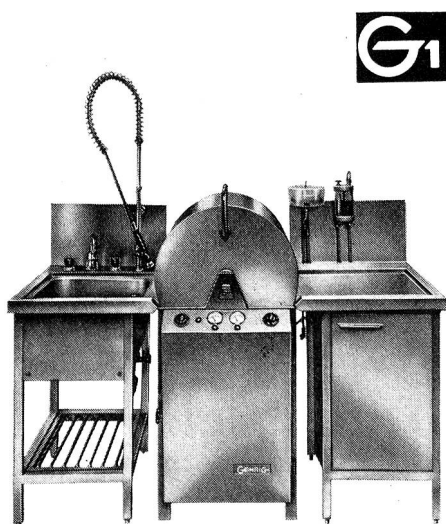

Adresse postale:

Poste-transit Zurich 46

**G1**

**G2**

**G3**

Machine à laver et à rincer la vaisselle et les verres

fabrication suisse en acier au chrome nickelé 18/8

Nos spécialistes vous conseillerons volontiers  
Demandez notre offre sans aucun engagement de votre part