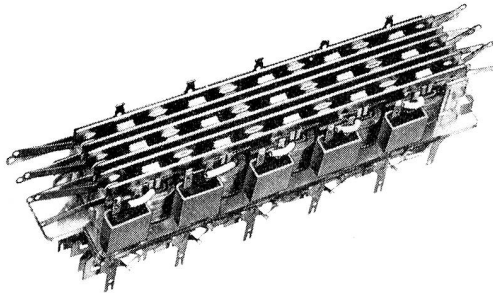

**ALBISWERK
ZURICH S.A.**

Electronique et relais ESK – les partenaires idéals

Leur champ d'application s'étend principalement aux systèmes de télécommunications modernes.

Les particularités suivantes caractérisent le relais à contacts rapides en métal précieux (relais ESK):

- contacts en alliage de palladium et d'argent
- les lames de contact sont les seules pièces mobiles. Leur poids n'est que de 0,4 g, d'où le temps de commutation extrêmement court de 0,002 sec.

Les relais ESK se trouvent dans les centraux téléphoniques d'abonné, les offices téléphoniques et les centres de télex.

Nous avons exécuté les installations suivantes en technique ESK:

- Bienne: office interurbain ESK A60
- Berne: office interurbain ESK A60
- Hilversum (Pays-Bas): office interurbain ESK A61
- Central téléphonique d'abonné ESK N62:
  Albiswerk Zurich S. A., Schanzenpost à Berne

Démonstration d'un central téléphonique d'abonné ESK N62 en service à la Foire d'échantillons de Bâle, hall 23, stand n° 7662.

ALBISWERK ZURICH S. A.

Téléphone 051/52 54 00 Albisriederstrasse 245 8047 Zurich
Représentations à Berne, Renens/Lausanne et Zurich