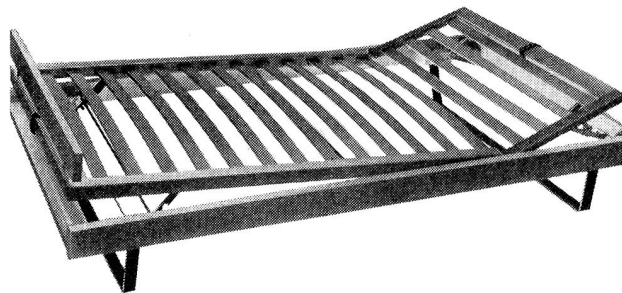

**lits pour le personnel hospitalier
lits pour les baraquements et la
défense civile**

Fabriques de literies Peerless

A. Fröhlich & Co.
9202 Gossau SG

Téléphone 071 85 38 11