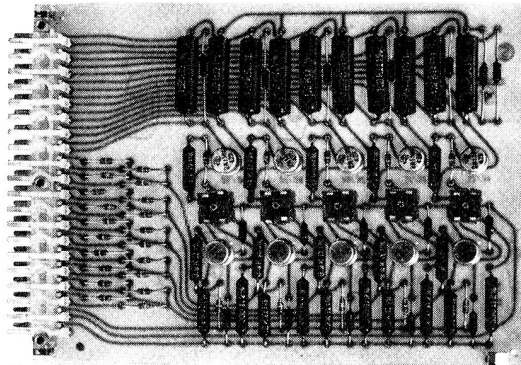

**ALBISWERK
ZURICH S.A.**

Electronique et relais ESK – les partenaires idéals

Leur champ d'application s'étend principalement aux systèmes de télécommunications modernes.

Les particularités suivantes caractérisent le relais à contacts rapides en métal précieux (relais ESK):

- contacts en alliage de palladium et d'argent
- les lames de contact sont les seules pièces mobiles. Leur poids n'est que de 0,4 g, d'où le temps de commutation extrêmement court de 0,002 sec.

Les relais ESK se trouvent dans les centraux téléphoniques d'abonné, les offices téléphoniques et les centres de télex.

Nous avons exécuté les installations suivantes en technique ESK:

- Bienne: office interurbain ESK A60
- Berne: office interurbain ESK A60
- Hilversum (Pays-Bas): office interurbain ESK A61
- Central téléphonique d'abonné ESK N62:
  Albiswerk Zurich S. A., Schanzenpost à Berne

Démonstration d'un central téléphonique d'abonné ESK N62 en service à la Foire d'échantillons de Bâle, hall 23, stand n° 7662.

ALBISWERK ZURICH S. A.

Téléphone 051/52 54 00 Albisriederstrasse 245 8047 Zurich
Représentations à Berne, Renens/Lausanne et Zurich