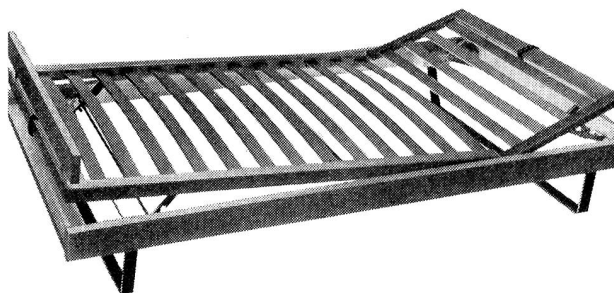

**lits pour le personnel hospitalier
lits pour les baraquements et la
défense civile**

Fabriques de literies Peerless

A. Fröhlich & Co.
9202 Gossau SG

Téléphone 071 85 38 11