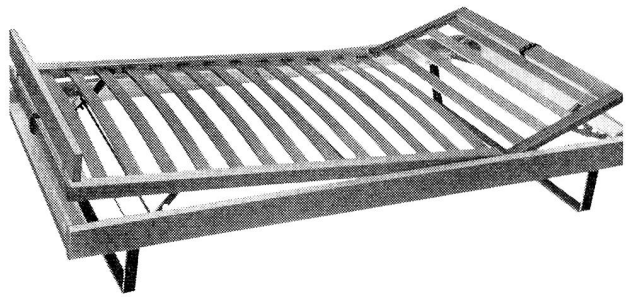

Tirés de notre programme:

lits pour le personnel hospitalier
lits pour les baraquements et la
défense civile

Fabriques de literies Peerless

A. Fröhlich & Co.
9202 Gossau SG

Téléphone 071 85 38 11

Les instruments Kern
ont prouvé
leurs qualités
dans le monde entier

Instruments de géodésie
Instruments photogrammétriques
Compas de précision
Jumelles à prismes, longues-vues
Microscopes stéréoscopiques
Objectifs de photo et de cinéma

Kern & Cie S.A. Aarau
Usines d'optique
et de mécanique de précision