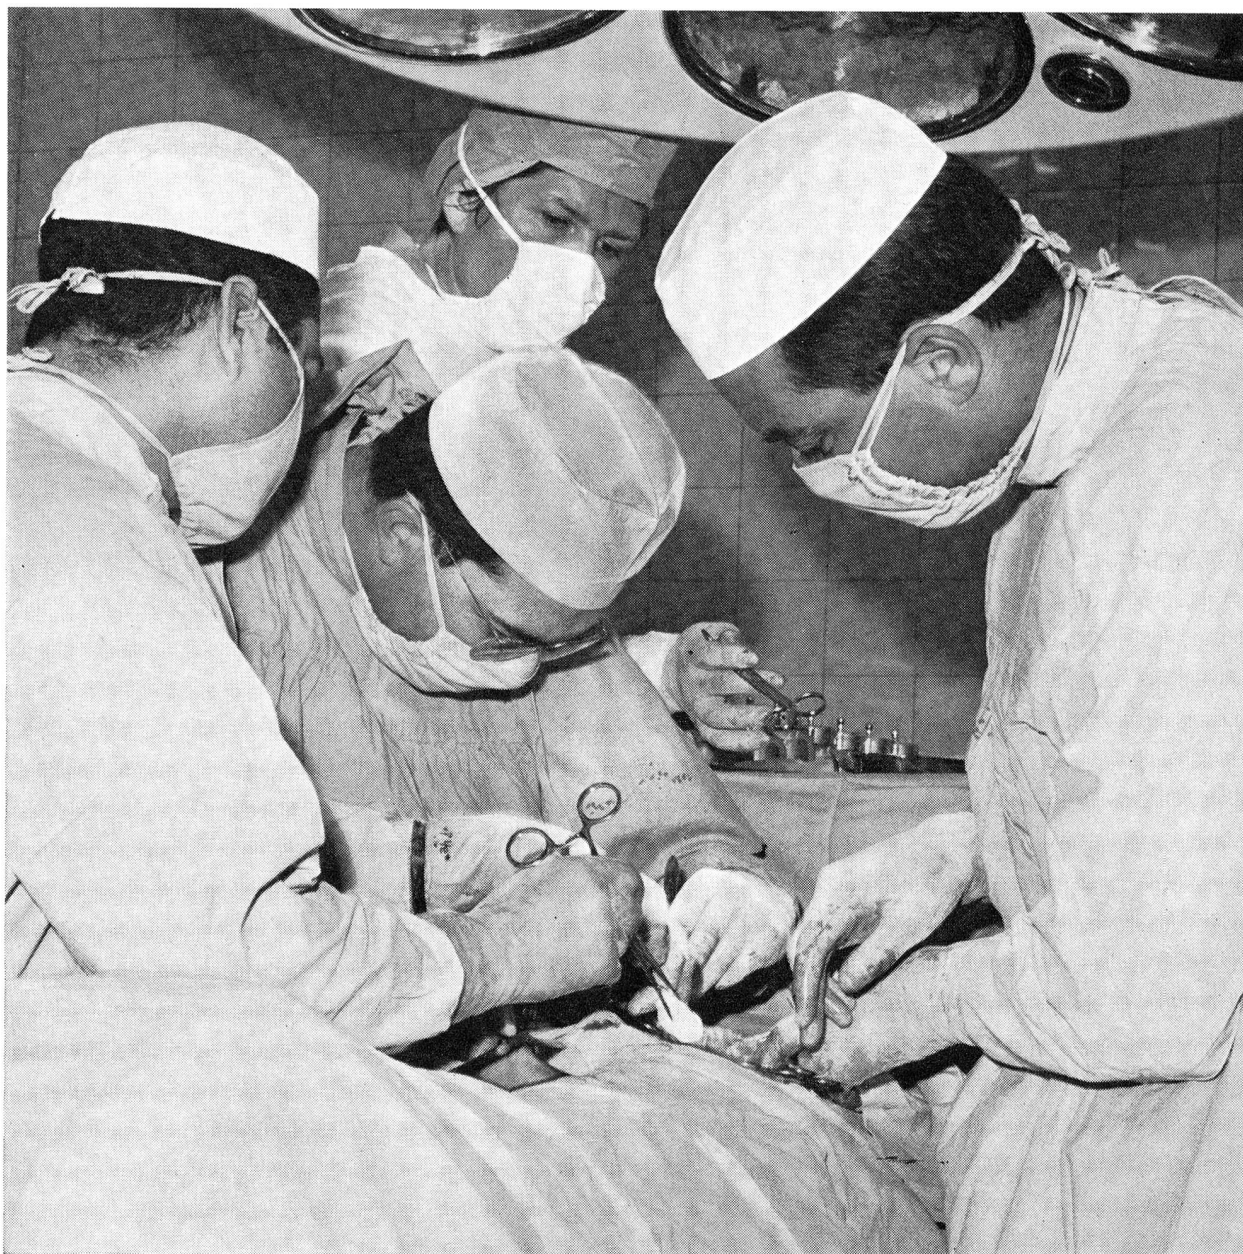

Avant chaque injection
Avant chaque opération

Teinture Merfen® colorée

Ce désinfectant exerce une action bactéricide sur les germes Gram⁺ et Gram⁻. Il est remarquablement bien toléré par les tissus.

Zyma SA Nyon