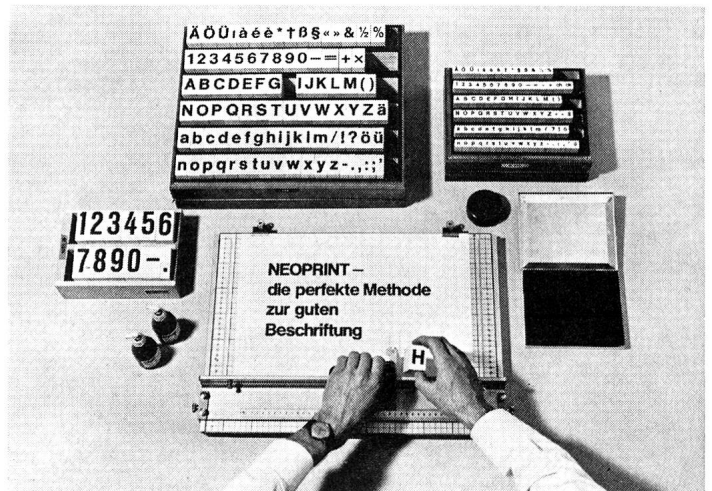

neo_print das perfekte Beschriftungsgerät zur
typografisch erstklassigen Herstellung von Schildern und Einzelplakaten, für

SPITÄLER

Schulen, Museen, Bibliotheken, Behörden usw. Vorkenntnisse nicht erforderlich. Ca. 100 Schriftgrößen und Schrifttypen. Ausführliche Katalogunterlagen mit Anwendungsbeispielen und Preisen stehen Ihnen unverbindlich auf Anforderung zur Verfügung. Wir liefern auch Wortstempel für wiederkehrende Begriffe.