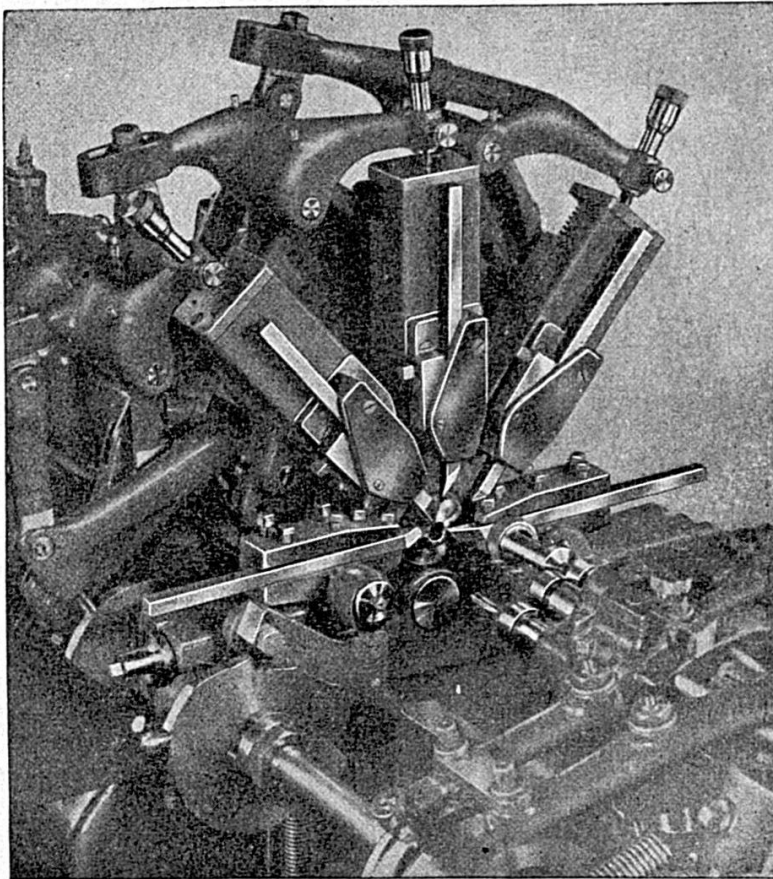

Tours

**automatiques
à décolleter**

**de très haute
précision**

237

Fondées en 1880 **MOUTIER**

TORNOS

Chauffage Ventilation Sanitaire

Bureau
technique