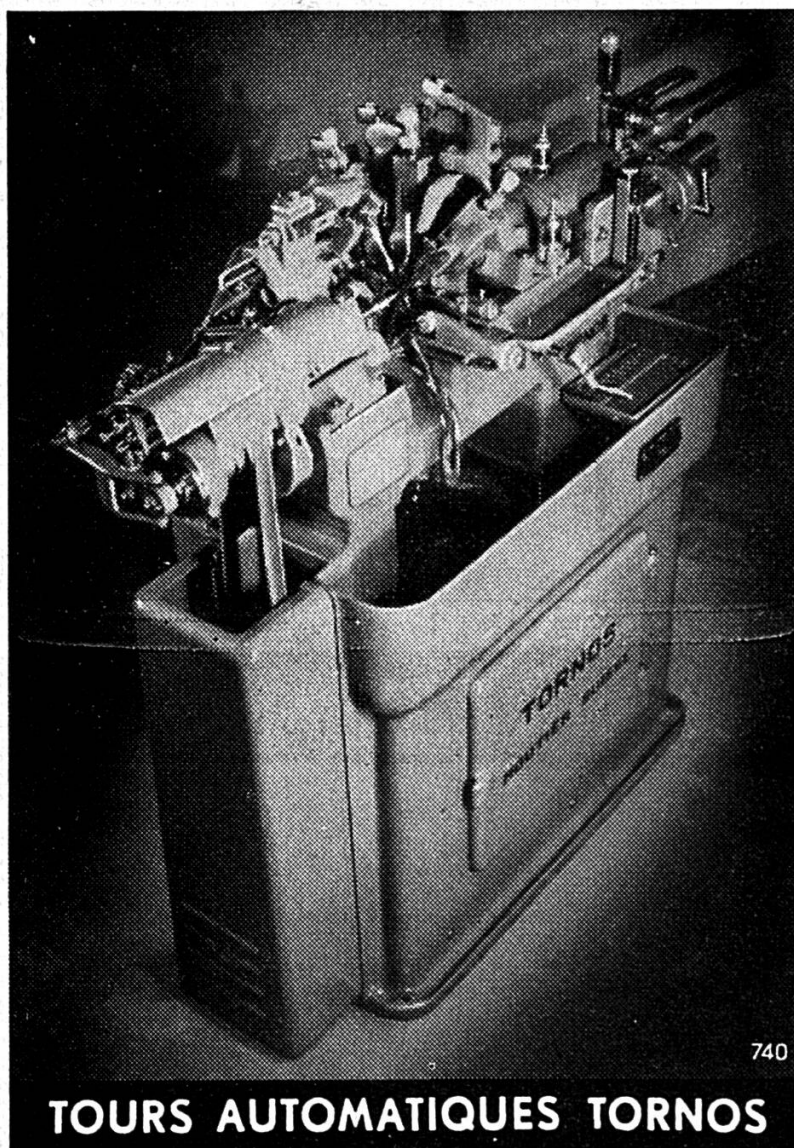

LIVRÉE DANS UN ECRIN DE LUXE

Or 18 ct. Fr. 750.-
Acier Fr. 320.-

V

PÄRLI & C^{IE}

BIENNE DELÉMONT PORRENTROY TRAMELAN

664

Chauffage central
Application de la chaleur
à tout usage
Chauffage par rayonnement
Chauffage au mazout
Climatisation
Installations sanitaires