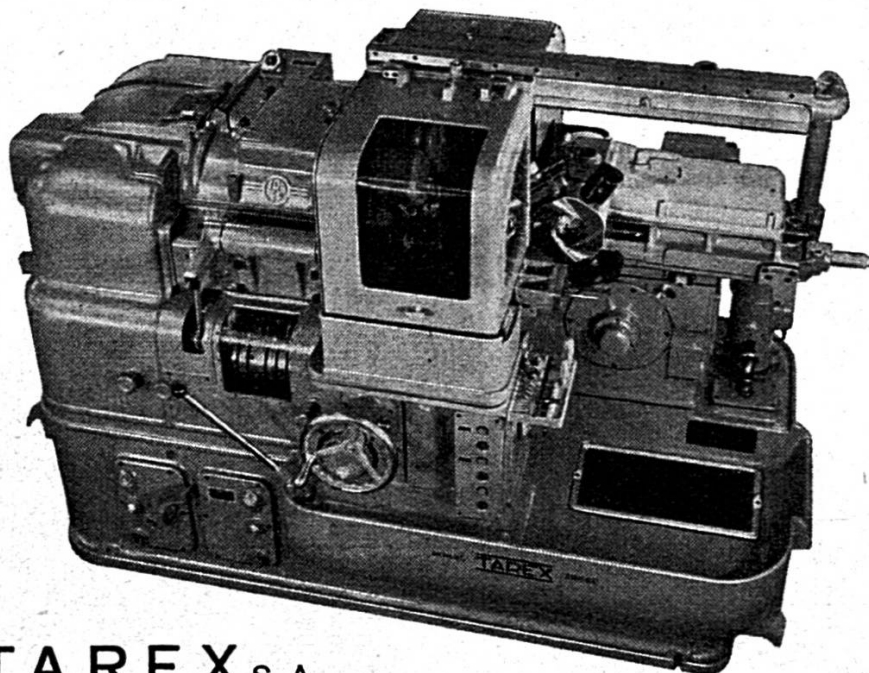

Download PDF: 03.04.2025

ETH-Bibliothek Zürich, E-Periodica, <https://www.e-periodica.ch>

TOURS AUTOMATIQUES A REVOLVER

TAR H

Travaux en barres diam. max. = 90 mm.
Travaux en mandrin diam. max. = 180 mm.

TAREX S. A.