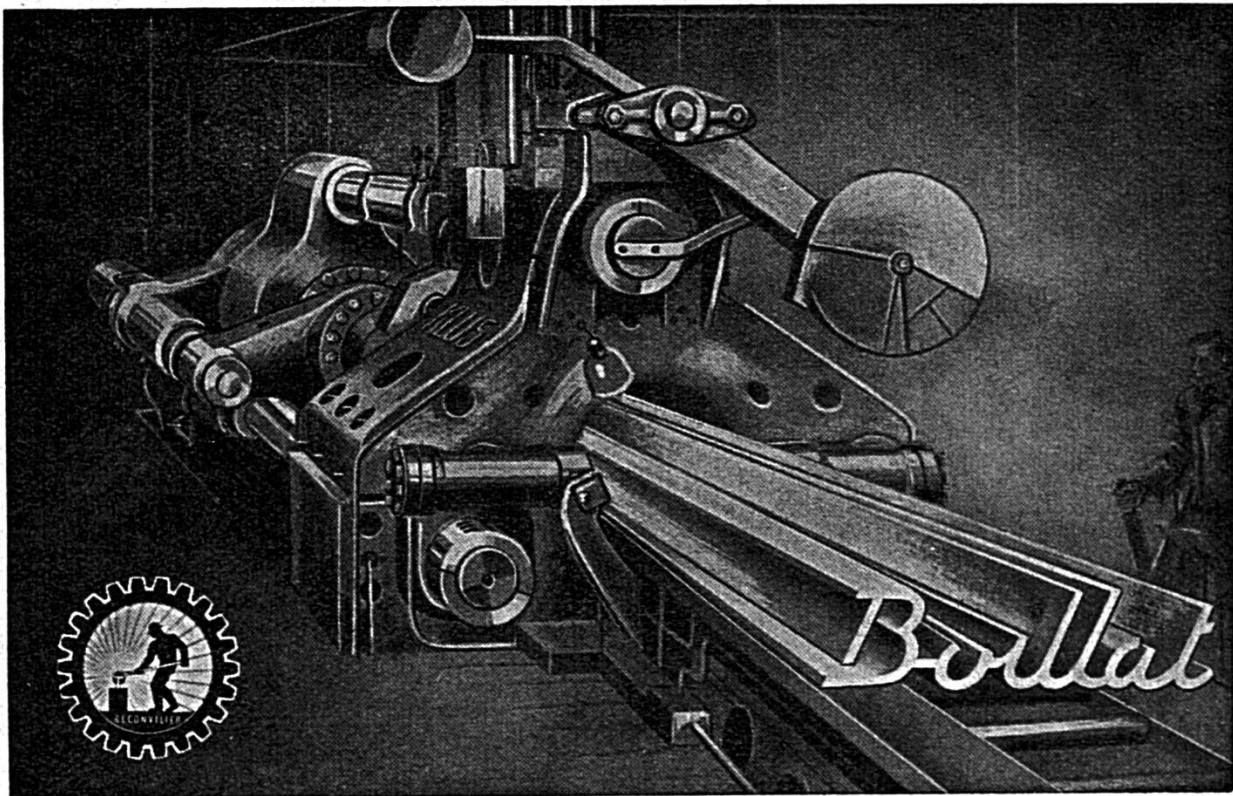

686

FONDERIE BOILLAT S. A., RECONVILIER