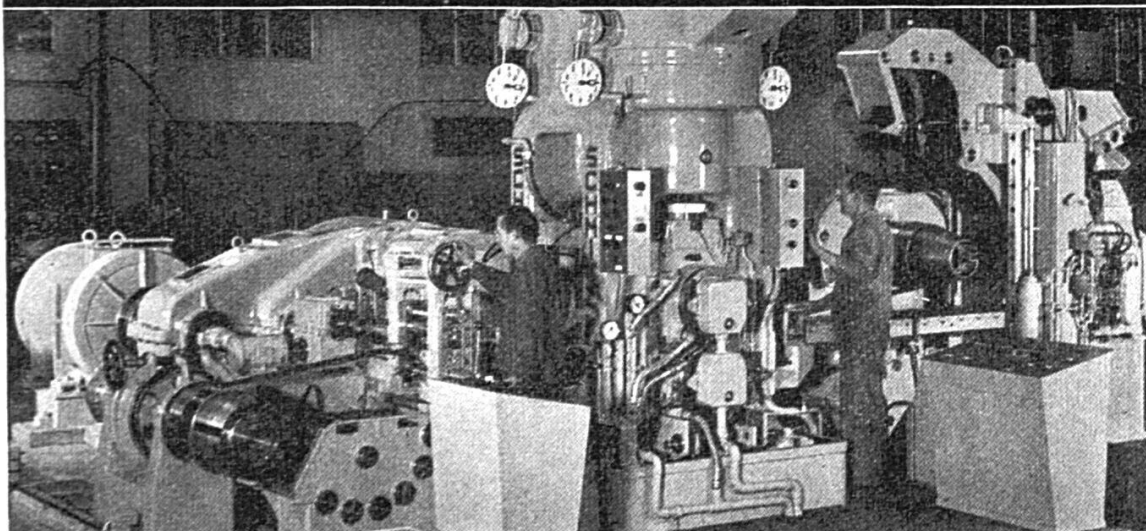

BOILLAT SA

laminoirs et tréfileries

maison fondée en 1855

**spécialistes du laiton et alliages de
cuivre**

barres fils profilés rubans bandes

téléphone (032) 91 31 31 télégr. Boillat

**Boillat SA Reconvilier Suisse
téléc 3 41 28**