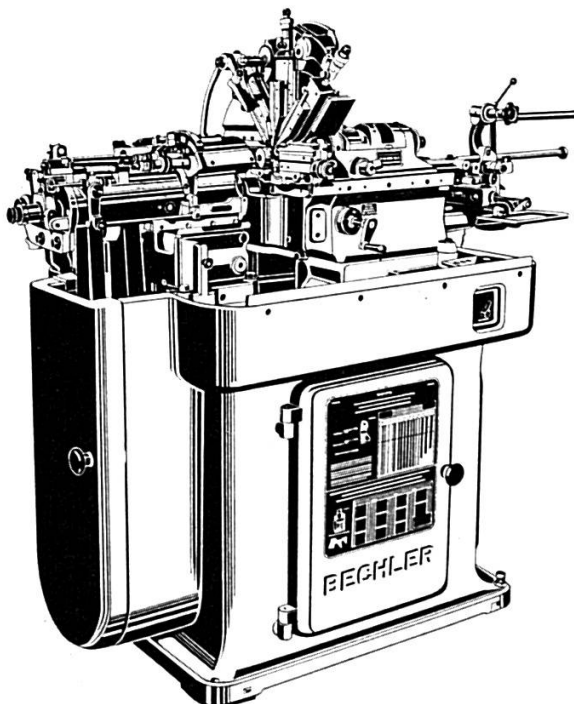

Max Hommel & C^{ie} 4, Kochergasse, Berne Tél. (031) 2 31 11

1185

Tours automatiques à décolleter de précision

avec ou sans revolver à six
broches ou appareil combiné uni-
versel à trois broches.

Capacités selon les modèles :
Diamètre de passage des barres
0,50 à 32 mm.