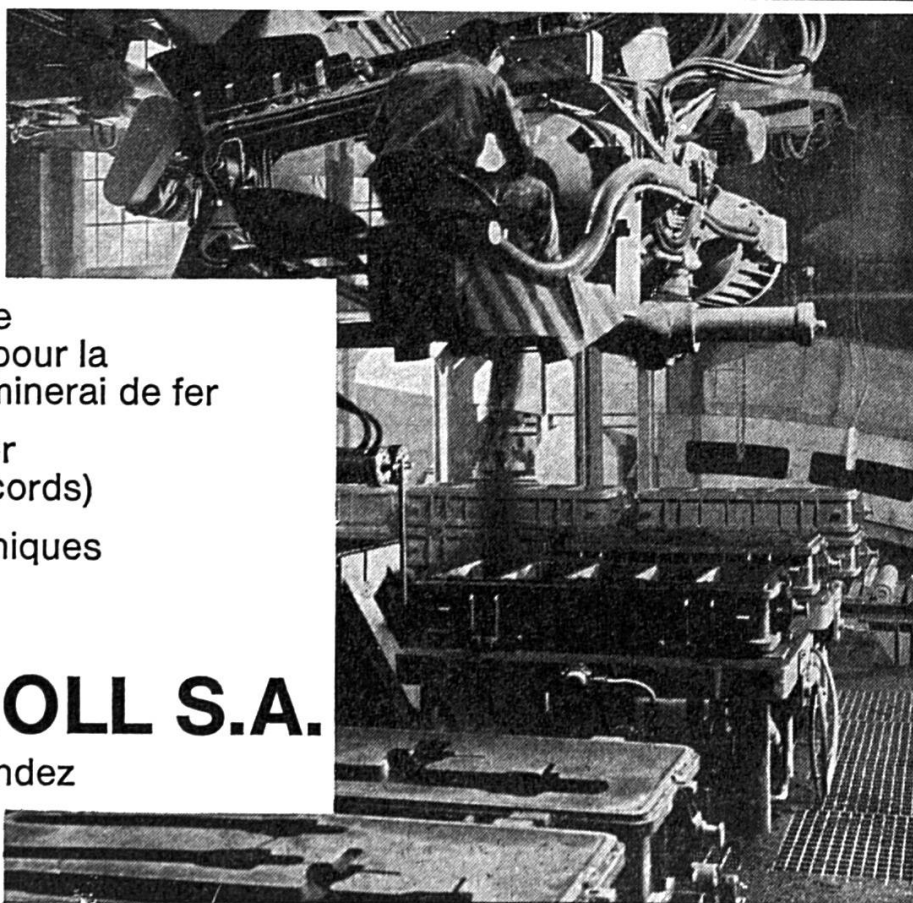

1329

Installation
«Slinger»

Four électrique
à cuve basse pour la
réduction du minerai de fer

Fonderie de fer
(tuyaux et raccords)

Ateliers mécaniques

VON ROLL S.A.

Usine de Choindéz

471