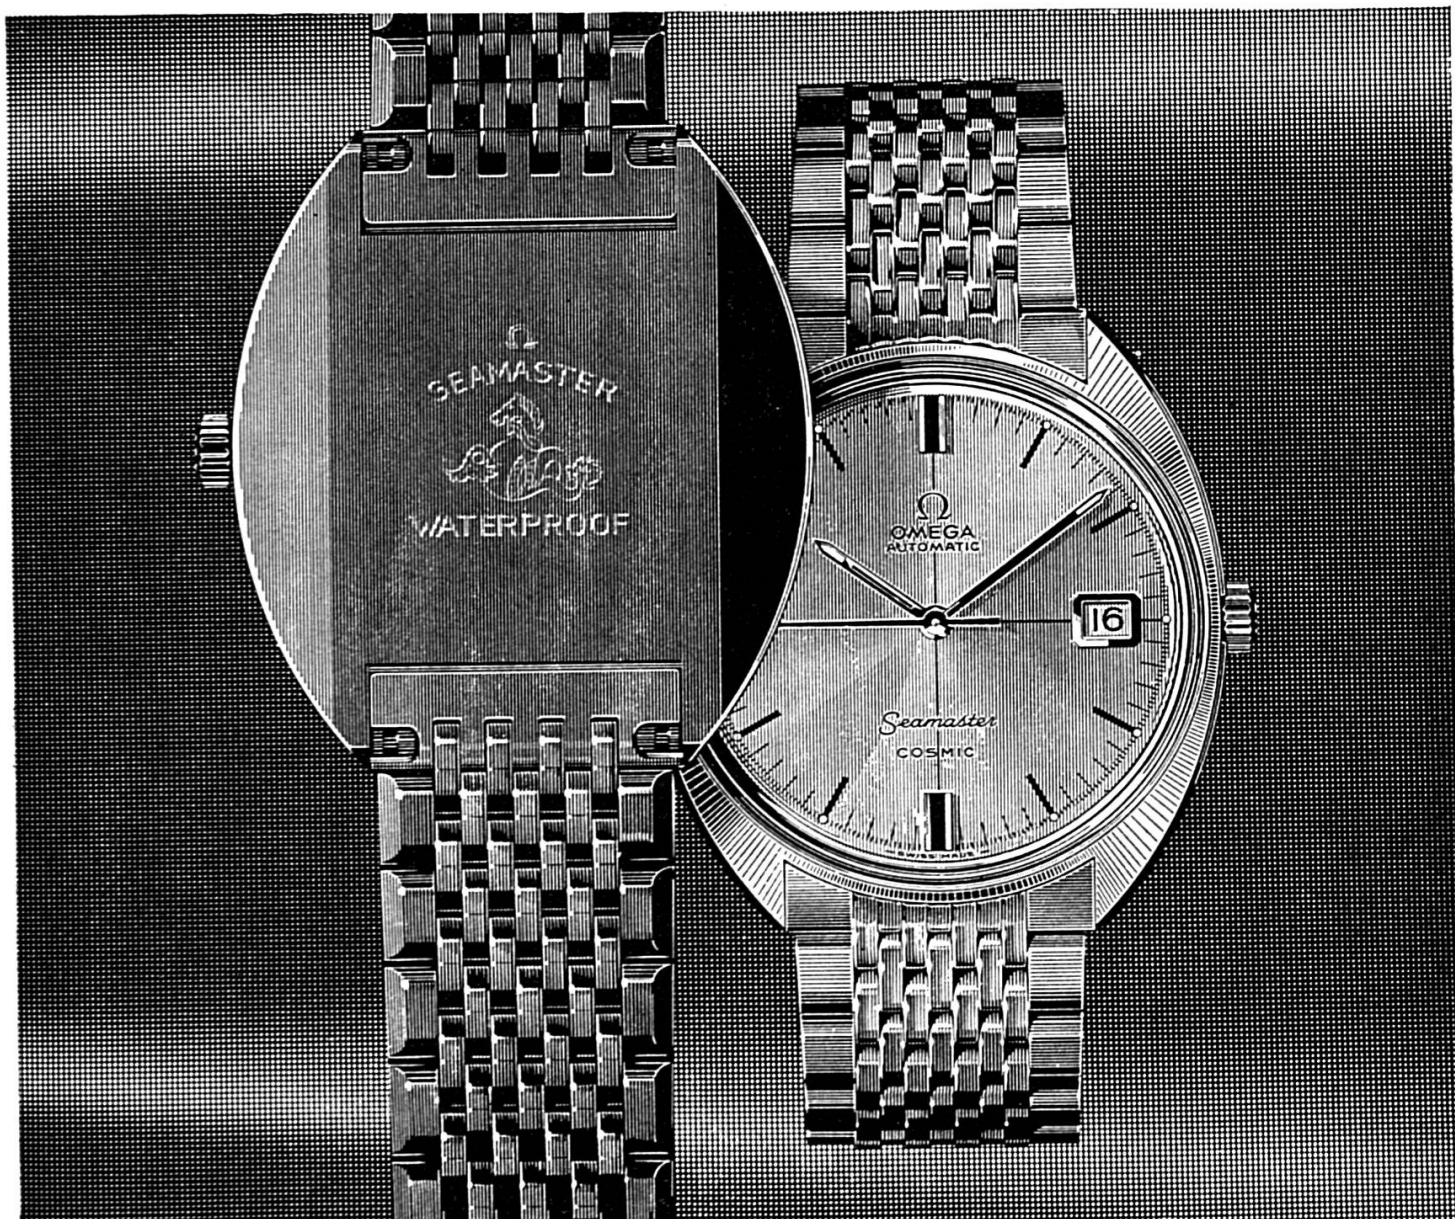

La Seamaster Cosmic: Etanche, calendrier, remontage automatique ou manuel

Avec la nouvelle Seamaster Cosmic vous bénéficiez de la traditionnelle précision Omega . . . encore mieux protégée!

Son boîtier étanche — d'une seule pièce — la protège des chocs, de la poussière et de l'eau.

L'Omega Seamaster Cosmic est un bloc d'or ou d'acier, taillé en pleine masse. Sa

glace est tenue étroitement enchâssée dans le boîtier, elle fait corps avec lui. Seul un outillage spécial peut la déloger. La couronne du remontoir est protégée par un joint de matière synthétique spéciale. Le mouvement Omega, ultra-précis est à l'abri des chocs, de la poussière, de l'eau.

**Ω
OMEGA**