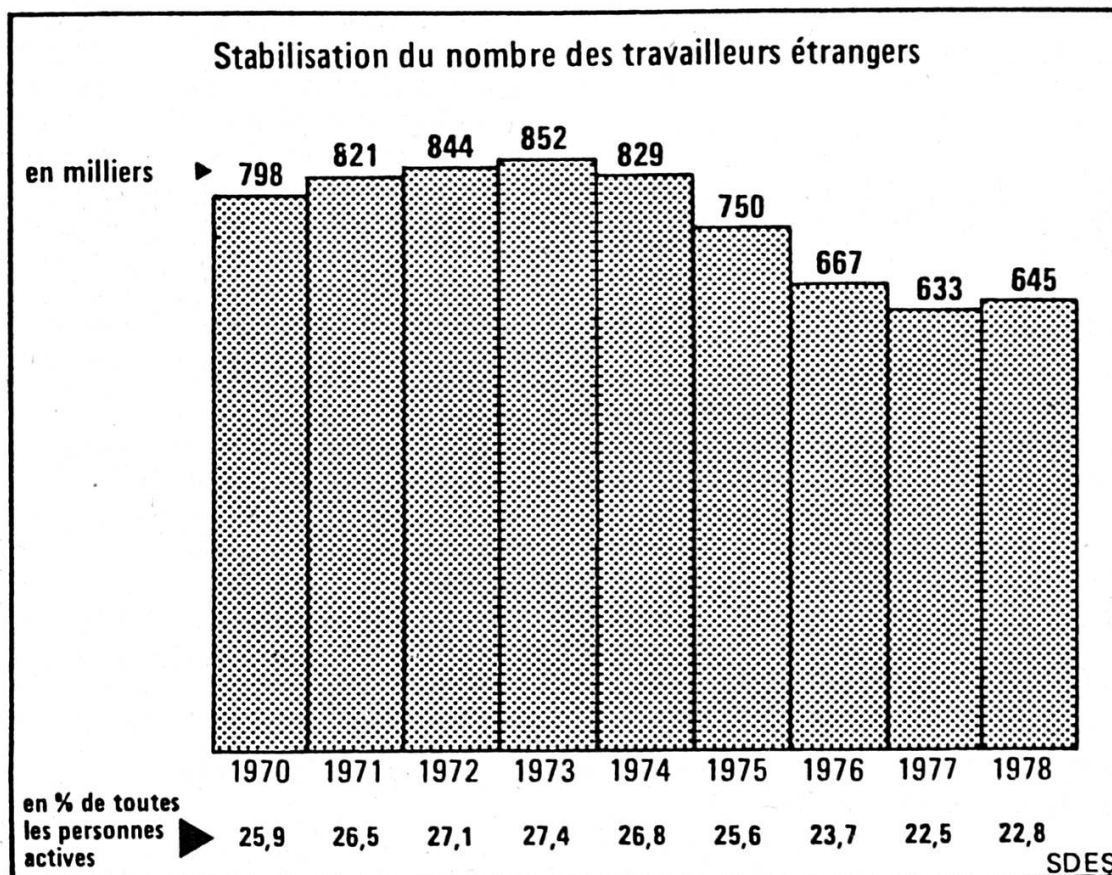

Download PDF: 02.04.2025

ETH-Bibliothek Zürich, E-Periodica, <https://www.e-periodica.ch>

Les travailleurs étrangers : un bon cinquième de la population active

SDES. Le nombre des travailleurs étrangers en Suisse n'a cessé de progresser jusqu'en 1973, où il atteignait le chiffre record de 852 000 personnes. A cette époque, les travailleurs étrangers constituaient plus de 27 % de la population active totale du pays. Mais par la suite, leurs effectifs ont fortement diminué pour s'établir à 633 000 personnes en 1977, soit 22,5 % de l'ensemble des actifs, ce qui correspond au plus bas niveau enregistré au cours des années septante. En 1978, la population active (Suisse et