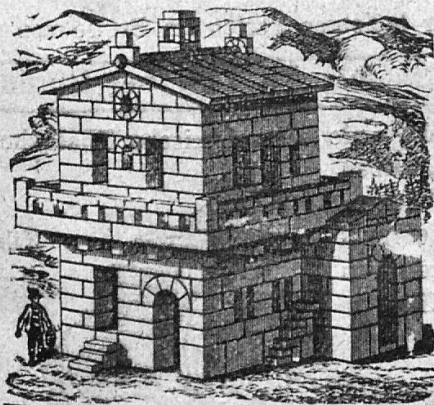

MAGGI

für 5 Rp. ein ausgezeichnetes Kakao- Frühstück.	für 10 Rp. 2 Portionen vorzüglicher SUPPE.	für 15 Rp. 2 Portionen kräftiger Fleischbrühe.	für 20 Rp. 2 Portionen feinster Kraftbrühe.	für 25 Rp. ein Probe-Fläschchen <i>Maggi</i> zum Würzen.

DIE GUTE SPARSAME KÜCHE

William & Co.
Tuchhandlung

Ecke Münsterhof 3,
Poststrasse 2

ZÜRICH

Bei Baarzahlung 10% Secnto.

Alle Arten wollene Herren-
und Knaben-Kleiderstoffe,
speciell englischen Fabrikats.
Schwarze Sedan-Tuche. Far-
bige Tuche, Livrée, Loden,
Berner Halblein, Manchester,
Flanelle, Mustercollectionen.

Franz Carl Weber

62 mittlere Bahnhofstrasse 62
ZÜRICH.

== Spielwaren ==

Gesellschafts- und Selbstbeschäftigungs-
Spiele.

Niederlage der Anker-Steinbaukasten.

Puppen — Attrappen — Turngeräte
Zauberlaternen — Dampfmaschinen

Jeder Abonnent

10%

Extrabegünstigung

Grösstes Vorhang- und Etamin-Lager

zu billigsten Originalpreisen. Eigene Stickereifabrikation und direkteste Ver-
bindung mit den ersten Vorhang- und Etamin-Fabriken des Kontinents.

➡ **Musterversandt nach auswärts.** ➡

Adresse: Moser, Trülle, Zürich.

des „Häuslichen Herd“ geniesst auf allen
Baarkäufen von über Fr. 20 im ersten
Zürcher Vorhang-Versandtgeschäft von

J. Moser z. Trülle, Zürich

(mittlere Bahnhofstrasse 69)

gegen Einsendung oder Vorweisung
dieses Inserat-Ausschnittes.