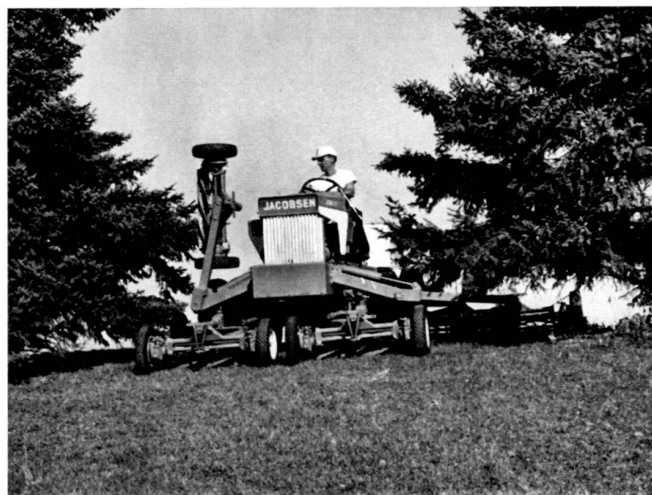

bg
PLATTEN
= beton + gras

Sie ist geeignet für:

Bankett- und
Mittelstreifenbefestigung von
Autobahnen und Strassen
Parkplatzbefestigung, Flurwege
Feuerwege an Hochbauten
Schulterstreifenbefestigungen an Rollbahnen
Garagenzufahrten in Wohngärten
Böschungbefestigungen

Hersteller: Arnold Reuter & Co.
3018 Bern, Wangenstr. 49, Tel. 031 66 13 31

Walliser Natursteine

Anlage von Parks und Gärten:
Blauer Quarzit von Sapinhaut
Roter Porphyrt
Tuffstein aus Saxon

Gebäude:
Verkleidung von Fassaden,
Plattenbelag
Schornsteine usw.
Blauer Sandstein von Sapinhaut
Tuffstein von Saxon
Grüner Alpen-Gabbro
Roter Nagelfluh von Aboyeu
Heller Granit vom Mont-Blanc

Pedroni AG, Natursteine
1907 Saxon – Schweiz

Rasenpflegemaschinen

für alle Arten Rasen

Auf dem Gebiet der mechanisierten Rasenpflege sind wir seit 40 Jahren führend und international organisiert. Wir bieten Ihnen eine reichhaltige Auswahl modernster und leistungsfähigster Geräte und Maschinen.

Motorrasenmäher

für alle Ansprüche

Aerifizier- und Verticutiermaschinen

Sodenschneider RYAN

Kehrmaschinen PARKER

Saug- und Blasmuschinen

Verlangen Sie Prospekte und unser Rasenpflegebuch

Otto Richei AG, 5401 Baden

Tel. 056 / 2 23 22

Filiale Westschweiz, 1181 Saubraz s/Aubonne

Tel. 021 / 74 30 15