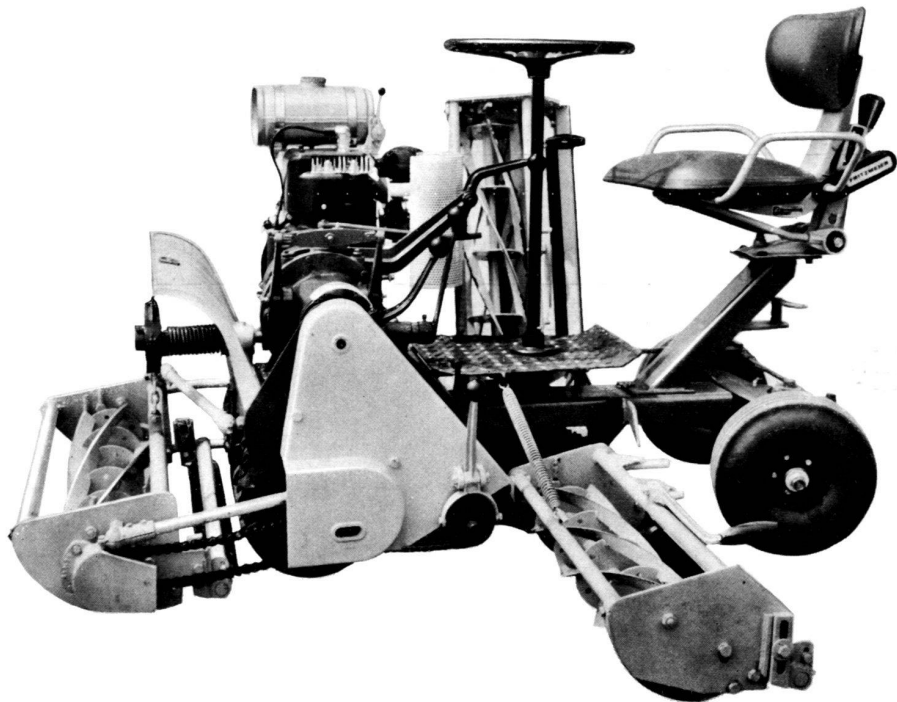

BURRI AG ZÜRICH 8152 Glattbrugg
Sägereistrasse 28

Rapid

Bolens
Husky 1050

HUSKY 1050 Kleintraktor

Ideal für den Gartenbauer, für den Unterhalt von Parks, Schulhaus- und Spitalanlagen, für den Kommunalbetrieb! Er macht alles, der Husky 1050, eine richtige Vielzweckmaschine. Als Zugfahrzeug, für Rasenpflege, Schneeräumung usw.

RAPID Roberine Standard

Der Grossflächmäher von Format. Ueberragend in Leistung und Qualität.

Wir würden uns freuen, Ihnen die ausführliche Gratis-Dokumentation zuschicken zu dürfen oder eine unverbindliche Vorführung auf Ihrem Gelände zu machen.