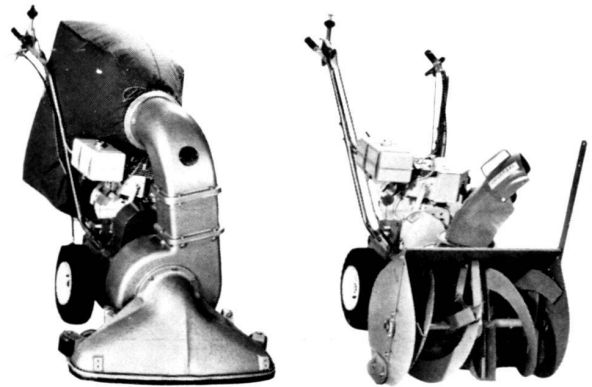

Brunnen auf dem Friedhof Kilchberg / Zürich

JÖRG FAUSCH BILDHAUER WÄDENSWIL

**Motorrasenmäher**

RANSOMES, UNIVERSAL usw., mit Schnittbreiten von 35 bis 625 cm.

Kombinationsmaschine

**Ariens-Universal**

6 PS mit Radantrieb, als Saugreiner, Schneeschleuder und Rasenmäher