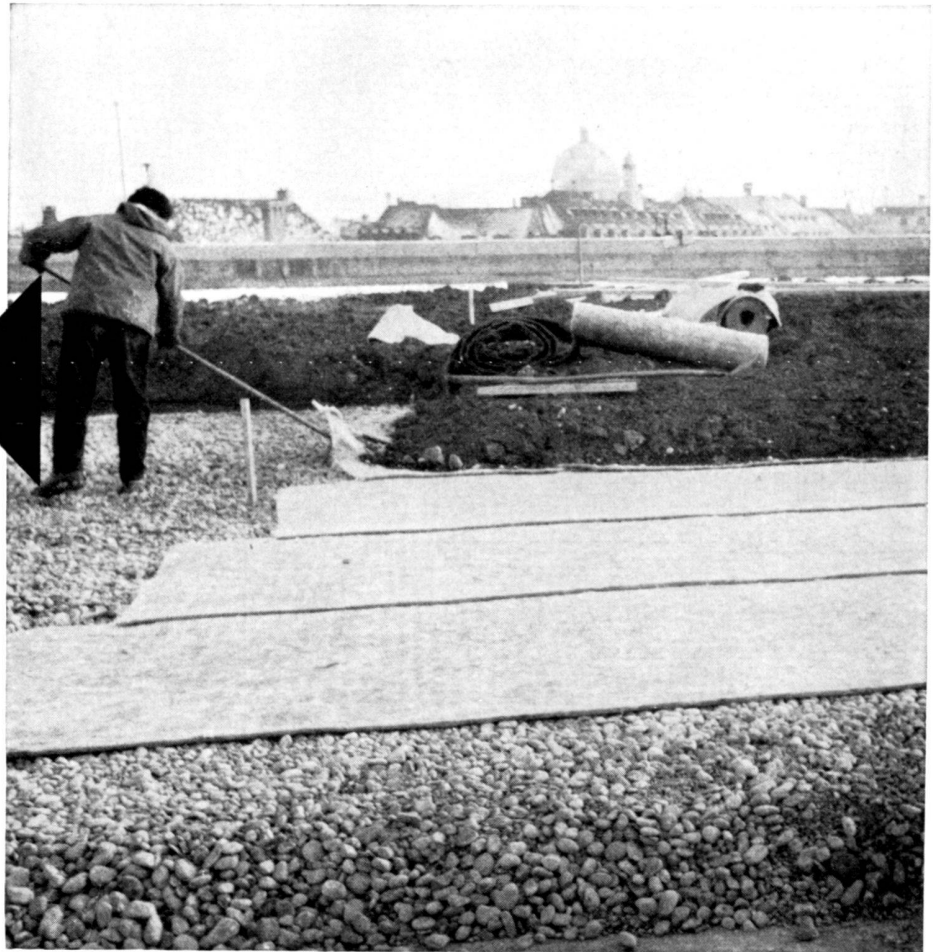

Hermann Zulauf AG

Baumschulen

5107 **Schinznach-Dorf**

Tel. 056 43 12 16 und 43 21 58

Dachgärten und Garten-Terrassen

mit dem neuen VETROFLEX-Filz FT

Glasfasern-Filz: anorganisch, unverrottbar.
Verhindert Ausschwemmen der Humusschicht.
Reguliert den Wasserabfluss in idealer Weise.