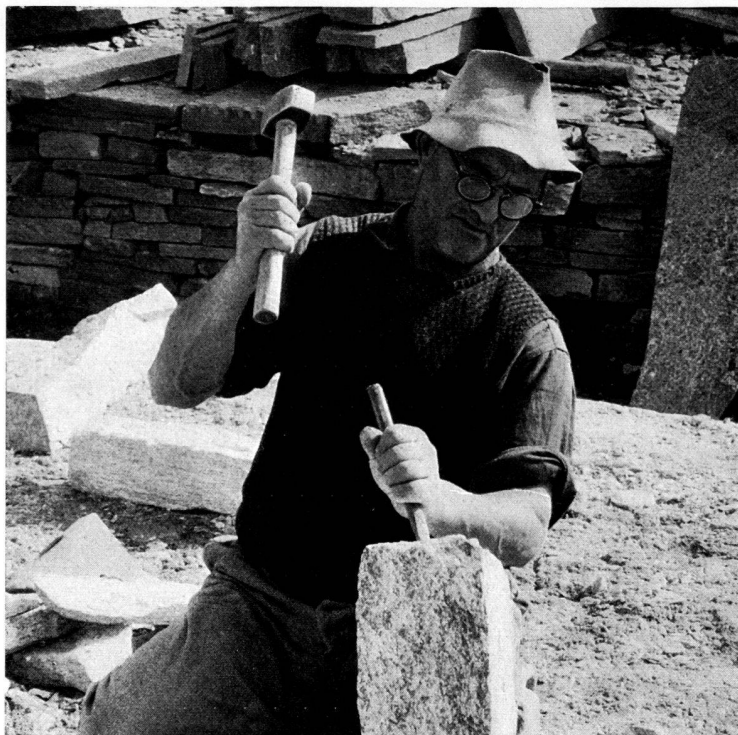

J. & A. Kuster Steinbrüche AG

8806 Bäch am Zürichsee
Telefon 051/75 25 25

Sandsteine für:

Gartenbau
Bodenbeläge
Fassadenverkleidung

in Bächen und
Guntliweider Hartsandstein

Alle Natursteine

Grosses Lager in Zürich-Tiefenbrunnen

Eckardt Natursteine AG Zürich

Seefeldstrasse 198, Telefon 051 / 32 66 09

30

verschiedene
Möglichkeiten*
mit

ROGA

Spielplatz-
geräten