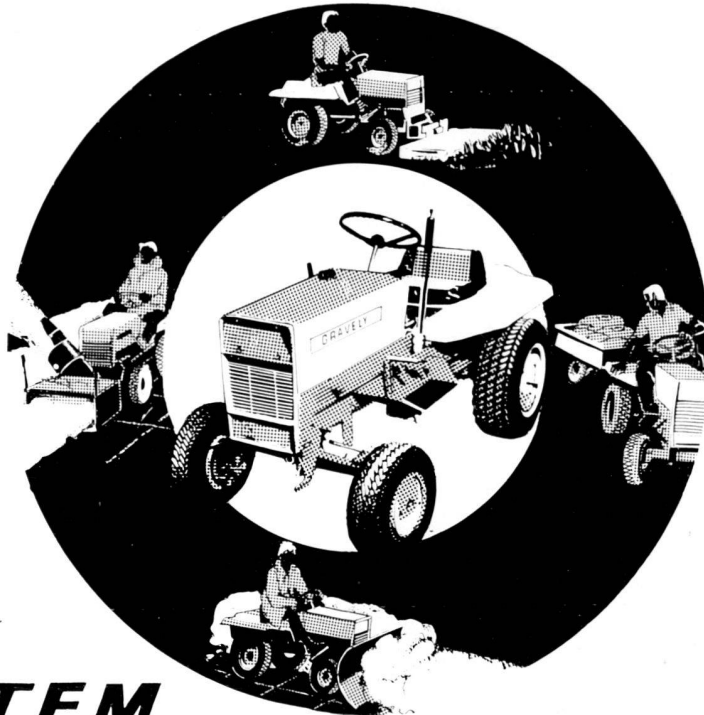

Download PDF: 14.03.2025

ETH-Bibliothek Zürich, E-Periodica, <https://www.e-periodica.ch>

Der ideale Allzweck-Kleintraktor

Der kräftige 14-PS-Motor ist mit einem GRAVELY-SWIFTAMATIC 8-Gang-Getriebe, 4 Vorwärts- und 4 Rückwärtsgängen ausgerüstet. Alle seine Zusatzgeräte, wie Rasenmäher, Schneepflug, Schneefräse etc. lassen sich sehr einfach am Traktor anbringen. Besondere Merkmale sind die sehr solide Bauart und hohe Leistungsfähigkeit sämtlicher Zusatzgeräte. Für gut funktionierenden Service wird garantiert. Verlangen Sie Prospekte oder Vertreterbesuch.

Generalvertretung:
W. Mahler,
Spezialwerkstätte
8912 Obfelden,
Tel. 051 - 99 41 91

GRAVELY SYSTEM

Zu wenig zum Pflügen
zu viel für den Spaten

Warum nicht einfach fräsen? Mit der neuen Tieffräse AM 30 von Aebi Burgdorf. AM 30 ist eine leistungsstarke Universalmaschine mit 6 Vorwärtsgängen, darunter einem Kriechgang, Differential mit Sperre, 10-PS-Motor (Benzin oder Diesel). Sie leistet auch im Winter (mit Schneepflug und Schneeschleuder) gute Dienste.