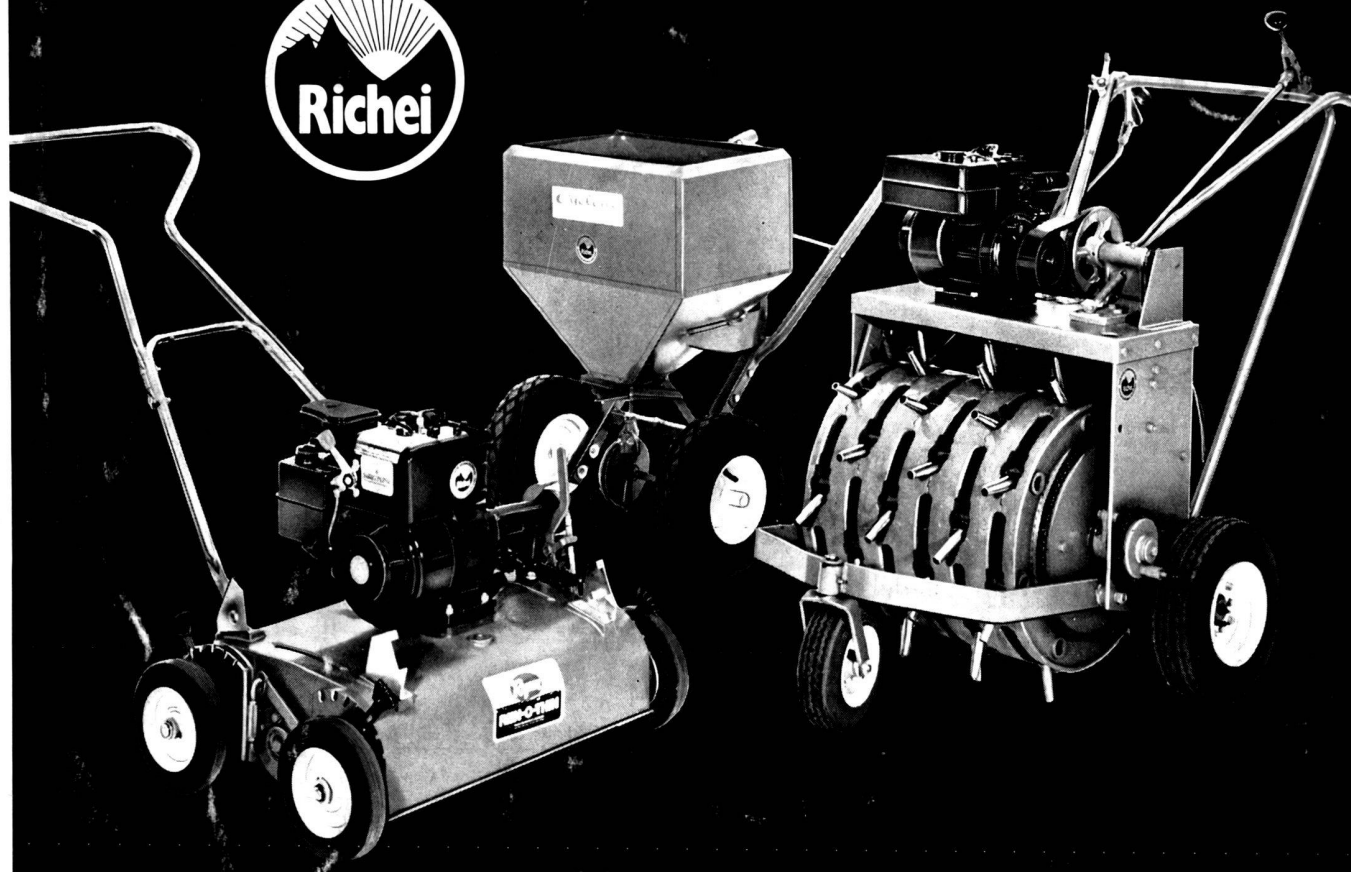

Eine gute Rasenpflegemaschine kann Wunder wirken.

Achten Sie bei der Wahl auf dieses Zeichen

Rasenpflege ist nicht nur Rasenmähen. Um einen wirklich schönen und gesunden Rasen zu erhalten, ist es nötig, dass der Boden auch entsprechend bearbeitet wird. Er will aerifiziert, verticutiert, gedüngt, gereinigt und – wenn nötig – auch ausgebessert werden.

Der Fachmann weiss, dass die richtige Rasenpflege- oder Bodenbearbeitungsmaschine Wunder wirkt.

Ryan Ren-O-Thin

Verticutiermaschine als Stossmodell. Durch die drehenden Messer wird die Maschine beinahe von selbst vorwärts bewegt. Arbeits-

breite 46 cm, verstellbare Tiefenwirkung bis 5 mm.

Cyclone 100

Kreiseldüngerstreuer, Stossmodell für größere Anlagen. Streubreite 3,6 m, Behälterkapazität ca. 45 kg. Dieser Kreiseldüngerstreuer ist auch als Anhängermodell erhältlich.

Ryan Motaire

Motorangetriebene Aerifiziermaschine für mittlere Rasenflächen. Die beweglichen Löffel stechen in einem Abstand von 13 cm regelmässig in den Boden. Arbeitsbreite 50 cm, pro m² ca. 60 Einstiche.

Otto Richei AG

5401 Baden, Telefon 056/83 14 44
1181 Saubraz VD, Telefon 021/74 30 15

Senden Sie uns Unterlagen über die Richei-Rasenpflegemaschinen:

Name/Firma

Strasse

PLZ/Ort

A

OR-S 710