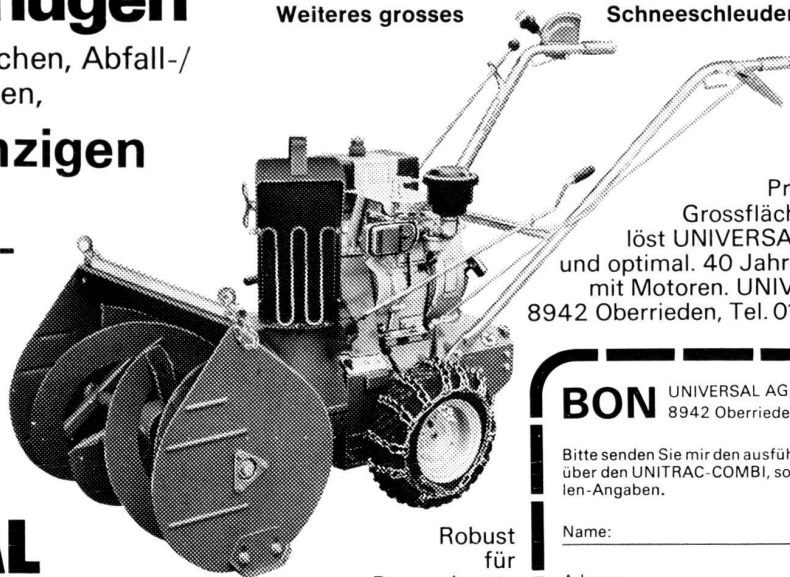

3251 Diessbach/Biel
032 / 81 33 31

Schneeschleudern

mit Zusatzaggregaten zum

Schneepflügen

Mähen, Düngen, Wischen, Abfall-/
Staub- und Laubsaugen,

mit einer einzigen
Schweizer
Mehrzweck-
maschine:

UNITRAC
COMBI+ von

UNIVERSAL

Der Umbau erfolgt minutenschnell,
ohne Werkzeuge. Alles sofort lieferbar.

Weiteres grosses

Schneeschleuder-Programm:

6—16 PS

Probleme der
Grossflächenwartung
löst UNIVERSAL universell
und optimal. 40 Jahre Erfahrung
mit Motoren. UNIVERSAL AG,
8942 Oberrieden, Tel. 01/720 14 43