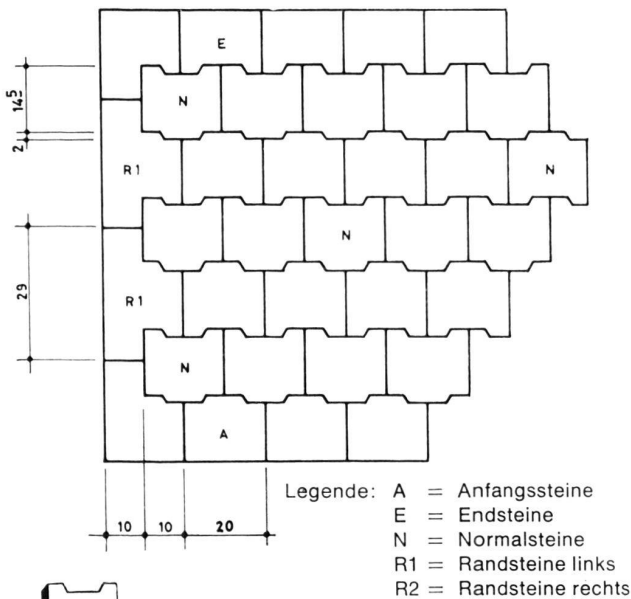

CK-Bloc-Betonpflastersteine

Masse

bestens bewährt
ohne Unterhalt dauernd haltbar

Schweizer Patent Nr. 00443383
Sechs Schweizer Fabriken sind es nun, die CK-Bloc-Betonpflastersteine herstellen. Dadurch sind wir in der Lage, jeden Ort unseres Landes innert kürzester Frist zu beliefern.

CK-BLOC AG
Sevogelstrasse 54a
4020 Basel
Telefon 061/42 55 82/83

Planchers Kaiser SA
Route de Divonne 4bis
1260 Nyon
Téléphone 022/61 42 07