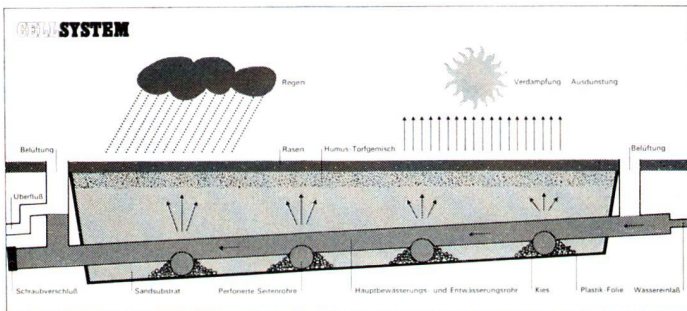

ALTA-QUARZIT

BÜNDNER-QUARZIT

CELLSYSTEM[®]

– das Bausystem für Sportplätze, die einer langen Trockenheit und einer starken Regenperiode standhalten.

- **CELLSYSTEM**-Rasensportplätze können länger und öfters bespielt werden, weil sie eine dichtere und stärkere Grasnarbe haben und darum strapazier- und widerstandsfähiger sind.
- Der Rasen ist elastischer und für die Spieler ermüdungsfreier und verletzungsärmer.
- Auch bei starken Niederschlägen wird das Wasser vom System sofort aufgenommen und in der Tragschicht gespeichert. Es bilden sich keine Pfützen und die Grasnarbe wird nicht aufgeweicht.
- Weil **CELLSYSTEM**-Anlagen von unten bewässert werden, können Sie ohne Unterbruch benützt werden und es erfolgt praktisch keine Verdunstung.
- Eine **CELLSYSTEM**-Anlage ist in 4 bis 6 Wochen gebaut.
- Schon nach 4 Vegetationsmonaten können **CELLSYSTEM**-Sportplätze benützt werden.