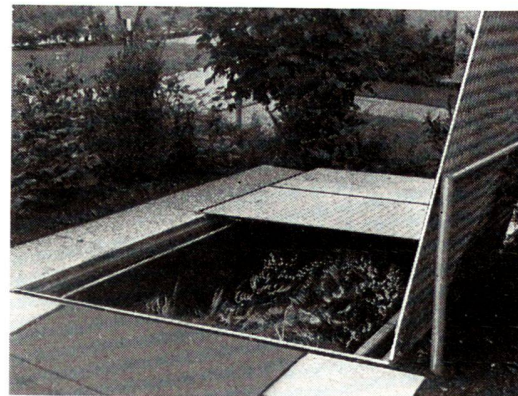

Geb. Steiner AG
SM BETON MULDENGRUBEN

8902 Urdorf Birmensdorferstrasse 15 Tel. 01 - 988626 01 - 986676

Die vorfabrizierten SM-Beton-Muldengruben eignen sich für Wechsellade-Mulden und Abfallgruben. Sie bringen Ordnung in den Betrieb und brauchen keinen Unterhalt. Sind rasch eingebaut (1—2 Tage).