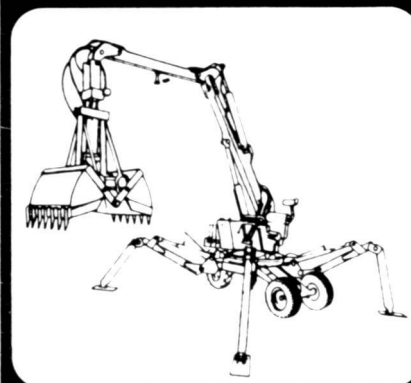

Kleinstbagger

14 PS. mit Schaufelinhalt
zw. 125 und 150 l. Grabtiefe bis
2,5 m. Nur 80 cm breit und sehr
wendig.
Unilader und Boki – statt Hand-
arbeit! Für Baugewerbe, Gemein-
den, Friedhöfe und Gartenbau.

IBEA AG, Baumaschinen.
3425 Koppigen, Tel. 034 53 18 18

vo Fachma zu Fachma...

IBEA