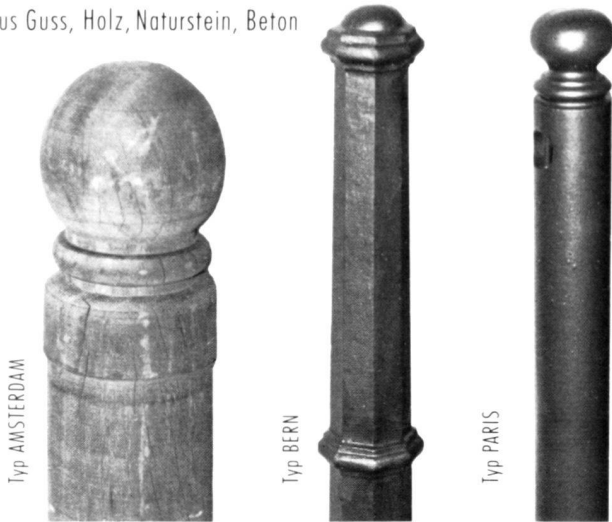

Frei Baustelle – lose und gesackt

Biohum-Werk, D - 5309 Meckenheim
Telefon 0049 2225 5031

DEKORATIVE Absperrpfosten!

aus Guss, Holz, Naturstein, Beton

Typ AMSTERDAM

Typ BERN

Typ PARIS

Verlangen Sie unseren Spezialkatalog
«THIEME».