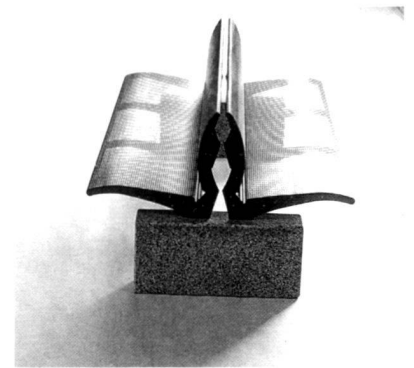

Rostfreier Stahl auf
Tessiner Granit –
ein edles Stück Natur.