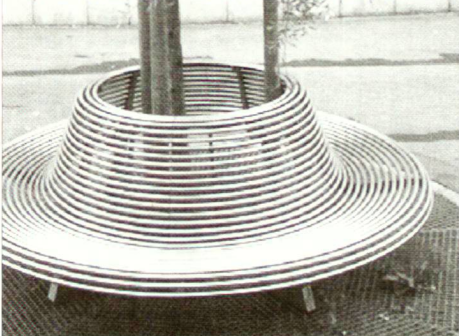

ten oder Symbolen, aus Edelstahl und sogar als Beleuchtung mit Reflektoren erweitern das Anwendungsspektrum noch. Für kompetente Beratung, Dokumentation und Bestellungen sind die CREABETON-Stützpunkte in der ganzen Schweiz zuständig, wo

ARS RATIO auch in permanenten Bauprodukte-Ausstellungen besichtigt werden kann.

Auskünfte: Crea Beton AG,
Postfach, 6221 Rickenbach LU,
Telefon 041-932 01 01,
Fax 041-931 05 13,
www.creabeton.ch

ZÜRICH STADELHOFERPLATZ - AARAU TELL - STECKBORN SCHIFFLÄNDE UND QUAIANLAGE - WINTERTHUR THEATERSTRASSE UND BANANA CITY - USTER BAHNHOFPLATZ - WIDEN SCHULHAUS - SCHERZ HÖLI KLINGNAU POST - KAISERSTUHL BAHNHOFPLATZ - UZNACH SIEDLUNG ROTFARB - JONA FRIEDHOF - ZÜRICH ÜBERBAUUNG SELNAU - VADUZ POSTPLATZ - JONEN SCHULHAUS PILATUS - LAUSANNE PLACETTE DES CLOCHETONS WIEN MUTHGASSE - OLTEN HOTEL ARTE - GRABS PAGO WERKE - WINTERBERG SCHULHAUS - D-RENNINGEN SVR GELÄNDE - KREUZLINGEN SCHULZENTRUM REMISBERG - WINTERTHUR KANTONSSCHULE BÜELRAIN