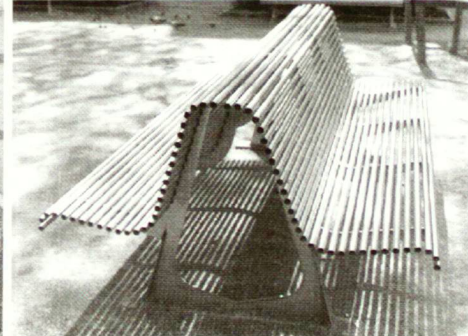

ten oder Symbolen, aus Edelstahl und sogar als Beleuchtung mit Reflektoren erweitern das Anwendungsspektrum noch. Für kompetente Beratung, Dokumentation und Bestellungen sind die CREABETON-Stützpunkte in der ganzen Schweiz zuständig, wo

ARS RATIO auch in permanenten Bauprodukte-Ausstellungen besichtigt werden kann.

Auskünfte: Crea Beton AG,
Postfach, 6221 Rickenbach LU,
Telefon 041-932 01 01,
Fax 041-931 05 13,
www.creabeton.ch

ZÜRICH STADELHOFERPLATZ - AARAU TELL - STECKBORN SCHIFFLÄNDE UND QUAIANLAGE - WINTERTHUR THEATERSTRASSE UND BANANA CITY - USTER BAHNHOFPLATZ - WIDEN SCHULHAUS - SCHERZ HÖLI KLINGNAU POST - KAISERSTUHL BAHNHOFPLATZ - UZNACH SIEDLUNG ROTFARB - JONA FRIEDHOF - ZÜRICH ÜBERBAUUNG SELNAU - VADUZ POSTPLATZ - JONEN SCHULHAUS PILATUS - LAUSANNE PLACETTE DES CLOCHETONS WIEN MUTHGASSE - OLTEN HOTEL ARTE - GRABS PAGO WERKE - WINTERBERG SCHULHAUS - D-RENNINGEN SVR GELÄNDE - KREUZLINGEN SCHULZENTRUM REMISBERG - WINTERTHUR KANTONSSCHULE BÜELRAIN