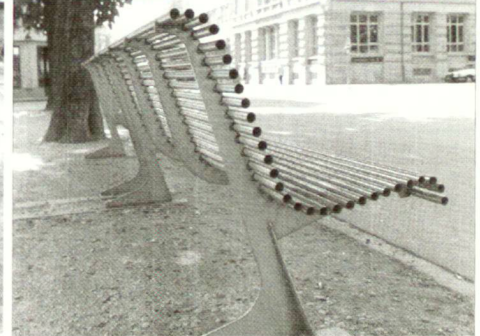

ten oder Symbolen, aus Edelstahl und sogar als Beleuchtung mit Reflektoren erweitern das Anwendungsspektrum noch. Für kompetente Beratung, Dokumentation und Bestellungen sind die CREABETON-Stützpunkte in der ganzen Schweiz zuständig, wo

ARS RATIO auch in permanenten Bauprodukte-Ausstellungen besichtigt werden kann.

Auskünfte: Crea Beton AG,
Postfach, 6221 Rickenbach LU,
Telefon 041-932 01 01,
Fax 041-931 05 13,
www.creabeton.ch

ZÜRICH STADELHOFERPLATZ - AARAU TELL - STECKBORN SCHIFFLÄNDE UND QUAIANLAGE - WINTERTHUR THEATERSTRASSE UND BANANA CITY - USTER BAHNHOFPLATZ - WIDEN SCHULHAUS - SCHERZ HÖLI KLINGNAU POST - KAISERSTUHL BAHNHOFPLATZ - UZNACH SIEDLUNG ROTFARB - JONA FRIEDHOF - ZÜRICH ÜBERBAUUNG SELNAU - VADUZ POSTPLATZ - JONEN SCHULHAUS PILATUS - LAUSANNE PLACETTE DES CLOCHETONS WIEN MUTHGASSE - OLTEN HOTEL ARTE - GRABS PAGO WERKE - WINTERBERG SCHULHAUS - D-RENNINGEN SVR GELÄNDE - KREUZLINGEN SCHULZENTRUM REMISBERG - WINTERTHUR KANTONSSCHULE BÜELRAIN