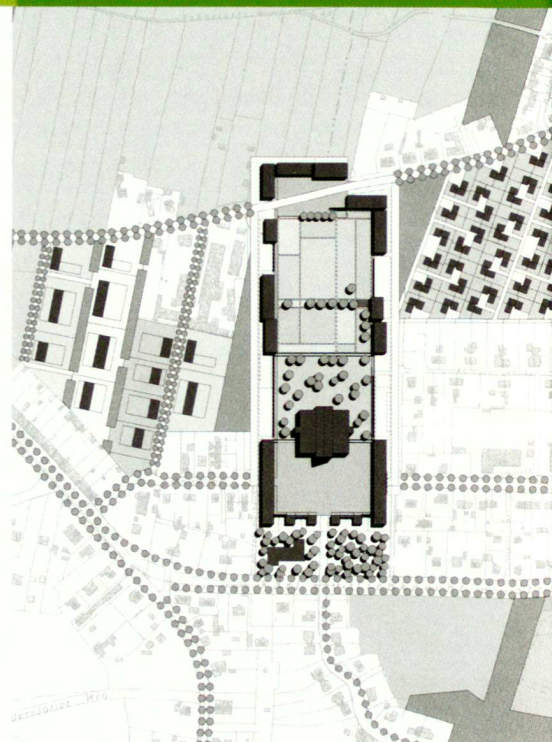

Wir freuen uns auf Sie!
Weitere Stellen finden Sie unter www.pa.ethz.ch

Burger + Tischer, Berlin/München

Vector landschaft WORKS

Die clevere CAD-Software

VectorWorks bietet sämtliche Leistungsmerkmale eines modernen CAD-Programms für Landschaftsarchitekten. Ein klares Programmkonzept und eine benutzerfreundliche Bedienoberfläche garantieren eine kurze Einarbeitungszeit. Renommierte Büros schätzen die grosse Palette grafischer und typografischer Werkzeuge zur individuellen Plangestaltung: Das Einlesen von Logos, Grafiken, Scans, Fotografien usw. macht Präsentationen und Wettbewerbsbeiträge spektakulär (Import/Export EPS, TIFF, JPEG, Photoshop, PICT etc.). Und eine ausgefeilte Schnittstelle für die Formate DXF- und DWG erlaubt den Datenaustausch mit anderen CAD-Programmen.