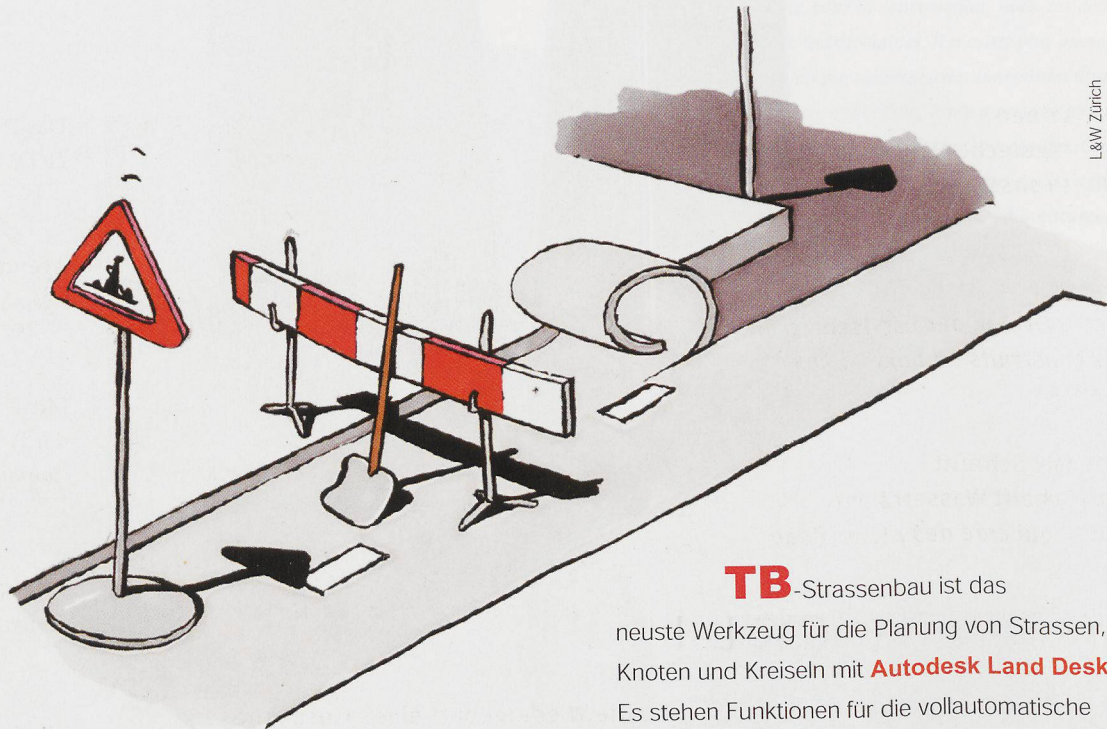

Download PDF: 20.02.2025

ETH-Bibliothek Zürich, E-Periodica, <https://www.e-periodica.ch>

GIS – TB-Strassenbau – Strassenplanung in AutoCAD

L&W Zürich

TB-Strassenbau ist das neueste Werkzeug für die Planung von Strassen, Knoten und Kreiseln mit **Autodesk Land Desktop**. Es stehen Funktionen für die vollautomatische Erstellung der Längenprofile, Querprofile, Schleppkurven und vieles mehr zur Verfügung. Die geltenden Normen nach VSS werden unterstützt.