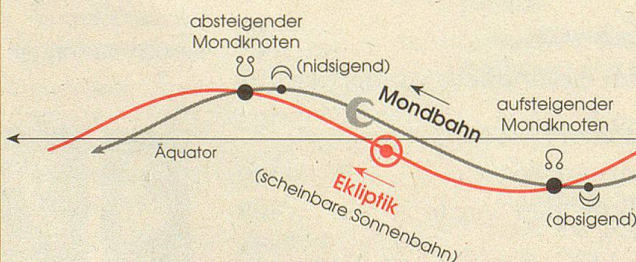

Zur Notiz!

Die Zeitangaben in diesem Kalender sind in mittel-europäischer Zeit (MEZ) ausgedrückt.

Sommerzeit vom 26.3. bis 23.9. Zu den Kalenderangaben ist 1 Stunde zuzuzählen.

Das Zeichen gibt an, in welches Zeichen der ☾ an dem betreffenden Tag eintritt.

Jahresregenten:

1. Jänner bis 21. März (wie im Vorjahr) Jupiter ♃, 21. März bis 20. März 1996 Mars ♂

Mondbahn/Mondknoten

☾☽ Mondknoten

Kreuzung zweier Umlaufbahnen.
Die Mondknoten sind zwei Punkte am Himmel, an denen sich die scheinbare Umlaufbahn der Sonne (Ekliptik) mit der Mondbahn kreuzt.

Der Wetterkalender wiederholt sich alle 19 Jahre.
Die Mondknoten brauchen 19 Jahre für einen Umlauf auf der Ekliptik.

☽ obsigend

(über sich gehend)

Der Mond hat den tiefsten Punkt seiner Bahn erreicht, er steigt von nun an täglich höher.