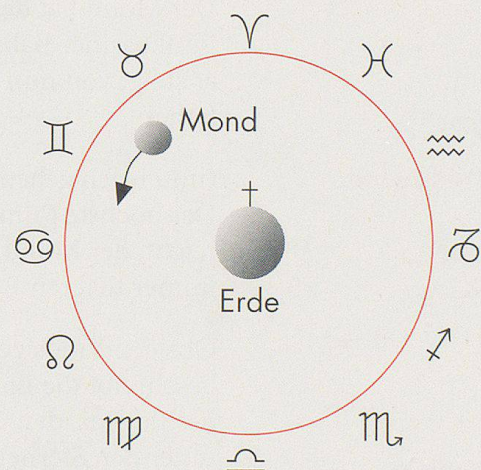

Früh am 24. März werden wir eine partielle Mondfinsternis verfolgen können.

Die zweite Sonnenfinsternis wird am 1./2. September partiell bleiben (max. 90%), und dies für Gebiete von Australien bis in die Antarktis.

Bei der zweiten Mondfinsternis wird der Vollmond des 16. September schon teilweise verfinstert aufgehener; die totale Phase wird in unseren Gebieten sichtbar sein.

Bewegliche Feste von 1997 bis 2006

Jahr	Ostern	Auffahrt	Pfingsten
1997	30. März	8. Mai	18. Mai
1998	12. April	21. Mai	31. Mai
1999	4. April	13. Mai	23. Mai
2000	23. April	1. Juni	11. Juni
2001	15. April	24. Mai	3. Juni
2002	31. März	9. Mai	19. Mai
2003	20. April	29. Mai	8. Juni
2004	11. April	20. Mai	30. Mai
2005	27. März	5. Mai	15. Mai
2006	16. April	25. Mai	4. Juni

Jahreszeiten 1997

Jahreszeit	Beginn	Zeitpunkt	Zeichen
Der Frühling	beginnt am 20. März	um 14 Uhr 55 Min.	des Widders ♈
Der Sommer	beginnt am 21. Juni	um 10 Uhr 20 Min.	des Krebses ♋
Der Herbst	beginnt am 23. September	um 1 Uhr 56 Min.	der Waage ♎
Der Winter	beginnt am 21. Dezember	um 21 Uhr 07 Min.	des Steinbocks ♑

Mit dem Eintritt der Sonne in das Zeichen:

Tierkreiszeichen

In seiner Bewegung um die Erde zeigt sich der Mond – wie auch die Sonne – der Reihe nach vor allen zwölf Gebieten des Tierkreises. Dafür braucht er 27,3 Tage, so dass er im Durchschnitt gut zwei Tage in jedem Zeichen verweilt.

Für jeden Tag wird im Appenzeller Kalender das Zeichen aufgeführt, in welchem der Mond am Ende des Tages steht.