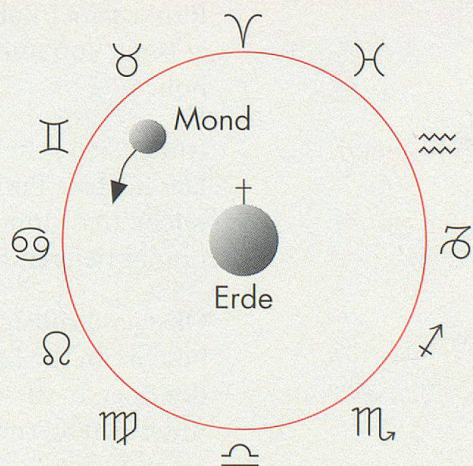

Jahreszeiten 1999

Der Frühling	beginnt am 21. März	um 2 Uhr 46 Min.
Der Sommer	beginnt am 21. Juni	um 21 Uhr 49 Min.
Der Herbst	beginnt am 23. September	um 13 Uhr 31 Min.
Der Winter	beginnt am 22. Dezember	um 8 Uhr 44 Min.

Mit dem Eintritt der Sonne in das Zeichen:

des Widlers	♈
des Krebses	♋
der Waage	♎
des Steinbocks	♏

Tierkreiszeichen

In seiner Bewegung um die Erde zeigt sich der Mond – wie auch die Sonne – der Reihe nach vor allen zwölf Gebieten des Tierkreises. Dafür braucht er 27,3 Tage, so dass er im Durchschnitt gut zwei Tage in jedem Zeichen verweilt.

Für jeden Tag wird im Appenzeller Kalender das Zeichen aufgeführt, in welchem der Mond steht. Wechselt das Zeichen, ist zudem die Stunde des Wechsels aufgeführt.

Beispiel: ♏^{04h} ♎

Jungfrau bis 04 Uhr, ab 04 Uhr Waage.

Mondbahn

Der Appenzeller Kalender basiert auf der alten Betrachtungsweise: Die Erde ist Zentrum, alle Planeten samt Sonne drehen sich um sie.

☾☽ Mondknoten

Kreuzung zweier Umlaufbahnen.

Die Mondknoten sind zwei Punkte am Himmel, an denen sich die scheinbare Umlaufbahn der Sonne (Ekliptik) mit der Mondbahn kreuzt.