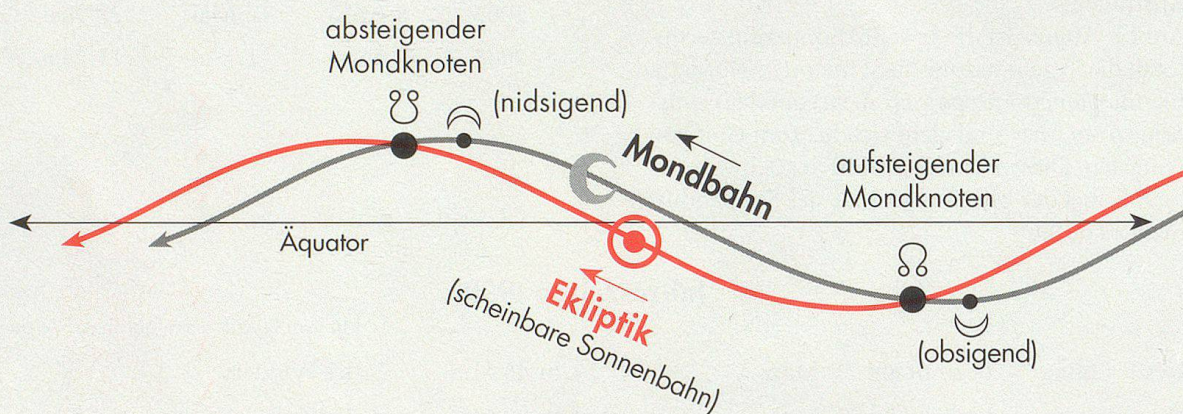

Jahreszeiten 1999

Der Frühling	beginnt am 21. März	um 2 Uhr 46 Min.
Der Sommer	beginnt am 21. Juni	um 21 Uhr 49 Min.
Der Herbst	beginnt am 23. September	um 13 Uhr 31 Min.
Der Winter	beginnt am 22. Dezember	um 8 Uhr 44 Min.

Mit dem Eintritt der Sonne in das Zeichen:

des Widlers	♈
des Krebses	♋
der Waage	♎
des Steinbocks	♏

Tierkreiszeichen

In seiner Bewegung um die Erde zeigt sich der Mond – wie auch die Sonne – der Reihe nach vor allen zwölf Gebieten des Tierkreises. Dafür braucht er 27,3 Tage, so dass er im Durchschnitt gut zwei Tage in jedem Zeichen verweilt.

Für jeden Tag wird im Appenzeller Kalender das Zeichen aufgeführt, in welchem der Mond steht. Wechselt das Zeichen, ist zudem die Stunde des Wechsels aufgeführt.

Beispiel: ♏^{04h} ♎

Jungfrau bis 04 Uhr, ab 04 Uhr Waage.

Mondbahn

Der Appenzeller Kalender basiert auf der alten Betrachtungsweise: Die Erde ist Zentrum, alle Planeten samt Sonne drehen sich um sie.

☾☽ Mondknoten

Kreuzung zweier Umlaufbahnen.

Die Mondknoten sind zwei Punkte am Himmel, an denen sich die scheinbare Umlaufbahn der Sonne (Ekliptik) mit der Mondbahn kreuzt.