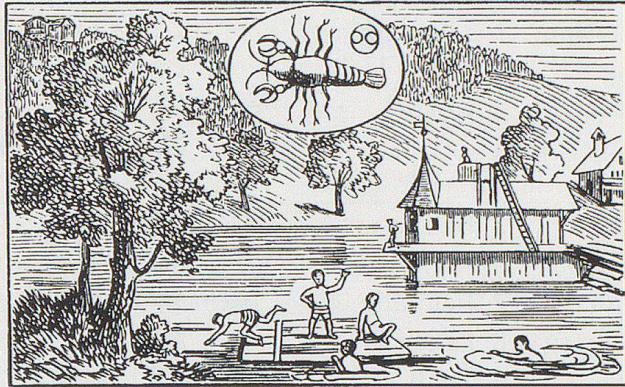

Junius, 30 Tage

- 1 .....
- 2 .....
- 3 .....
- 4 .....
- 5 .....
- 6 .....
- 7 .....
- 8 .....
- 9 .....
- 10 .....
- 11 .....
- 12 .....
- 13 .....
- 14 .....
- 15 .....
- 16 .....
- 17 .....
- 18 .....
- 19 .....
- 20 .....
- 21 .....
- 22 .....
- 23 .....
- 24 .....
- 25 .....
- 26 .....
- 27 .....
- 28 .....
- 29 .....
- 30 .....

Der Krebs

Jahr- und Viehmärkte im Brachmonat

Aarau 5.	Herisau 4. 11. 18. 25.	Oron-la-Ville 2.
Aarberg 9.	Herzogenbuchsee 21.	Payerne 17.
Adelboden 11.	Kreuzlingen 5.	Pruntrut 21.
Aigle 3.	Lajoux 8.	Reconvilier 18.
Altstätten SG 3. 10. 17. 24.	Langenthal 1. 8. 15. 22. 29.	Reinach BL 29.
Andermatt 9.	Langnau i.E. 7. 8. 14. 21. 28.	Rhoneck 19./20.
Bellelay 27.	Laufen BL 14.	Jakobimarkt Kilbi
Belp 26.	Le Locle 8.	Saignelégier 1.
Bern 5. 19.	Lichtensteig 7. 14. 21. 28.	St.Gallen 30.
Birsfelden 2. 19.	Luzern 2. 5. 12. 19. 26.	Schaffhausen 5.
Bremgarten BE 19./20.	Meiringen 3.	Sissach 23.
La Brévine 2.	Messen 28.	Solothurn 14.
Bulle 10.	Montfaucon 26./27.	Thun 5. 9. 26.
Burgdorf 21.	Monthey VS 9.	Unterseen 11.
Châtel-St-Denis 21.	Moudon 1.	Willisau-Stadt 24.
Delsberg 15.	Murten 12.	Winterthur 5. 12. 25.-27.
Diepoldsau 13. Kilbi	Naters 2.	Albanifest
Domat-Ems 12.	Le Noirmont 7.	Yverdon 29.
Fraubrunnen 7.	Olivone 22.	Zofingen 10.
Grenchen 4.	Olten 7.	Zuchwil 26./27.
Grabs 5.	Orbe 10.	Zürich-Oerlikon 24.

Im Juni ein Gewitterschauer
macht gar froh das Herz dem Bauer.

Kontrolliert und reinigt Rohre im und ums Haus

J. Geisser AG

Kanal- und Schachtreinigungsdienst
Kanalfernsehen 071/787 19 51

St.Gallen
Herisau
Appenzell