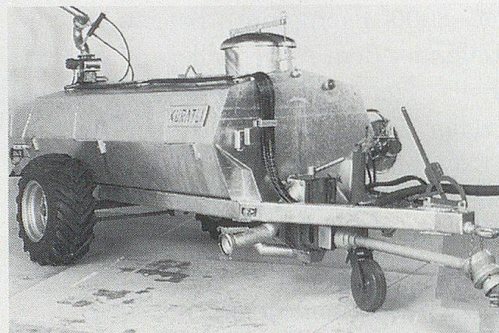

- Rührwerke
- Drehkolbenpumpen
- Schneckenpumpen
- Aufbaufässer
- Pumpfässer
- Bodenleitungen
- Verschlauchungen

Sie stellen die Anforderung, wir bieten die Problemlösung. Beanspruchen Sie unsere Beratung. Es ist Ihr Vorteil und kostet Sie nichts.

KURATLI Maschinenbau
CH-9033 Unterreggen
Tel. 071/866 18 38
Fax 071/866 21 58