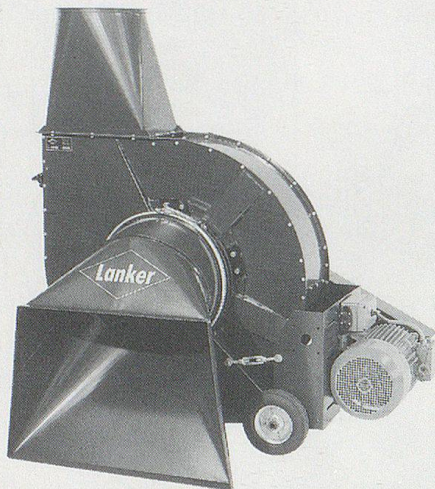

Lanker AG

Zürcher Strasse 499
CH-9015 St.Gallen
Tel. 071 313 99 44
Fax 071 313 99 40

Lanker

Alles aus einer Hand

Mit Lanker Geräten wählen Sie Qualität und professionelle Beratung.

- Agro-Mischer
- Vollhydraulische Dosiergeräte
- Heubelüftungen
- Heuschrotmaschinen
- Heurüstmaschinen für Kran- und Handbeschickung
- Optimatic Mikroprozessoren
- Heu-, Kombi-, Injektor- und Schleusengebläse
- Hydraulische Greifer-Krananlagen
- Tomahawk Stroh-Shredder
- Grünfuttersilos aus Kunststoff
- Grossflächenverteiler
- Stall-Luftentfeuchter

Verlangen Sie detaillierte Unterlagen – es lohnt sich!

SENNENSÄTLEREI Appenzeller Handwerk

Senntumriemen – Hosenträger –
Schuhschnallen
Glocken und Treicheln mit Riemen für
Sport- und Ehrenpreise mit Gravuren
Geschenke für verschiedene Anlässe

HANS BACHMANN

Schützenwiesstrasse 13
CH-9050 Appenzell

Tel. 071/787 22 57 Fax 071/787 22 58