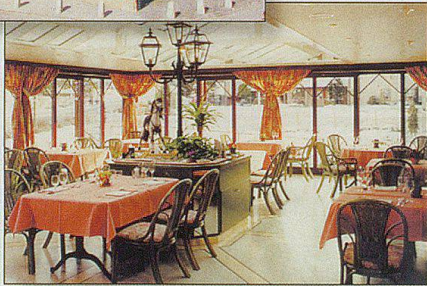

STAHL- UND METALLBAUTEN
SCHLOSSERARBEITEN

federer-berneck.ch

Dort wo's im Thurgau ...

... noch gut riecht. Auf dem Land, wo man
den Geschmack noch trifft.

NR Restaurant Sternen

Fam. Bieri-Bachmann
Bahnhofstrasse 1
8574 Lengwil