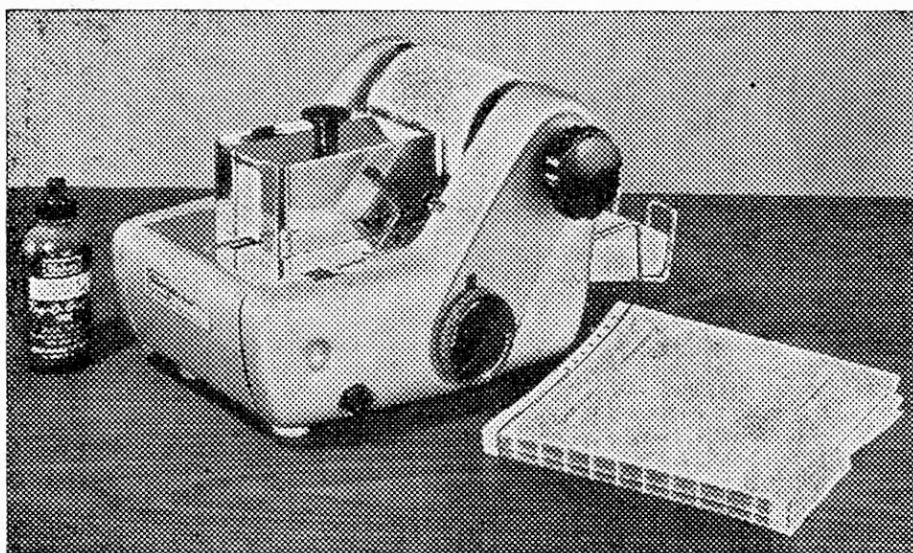

ist ein leistungsfähiger, unauffälliger kleiner Zauberer. Er produziert saubere und gut lesbare Norm-Karteikarten (12,5 x 7,5 cm) in jeder von Ihnen gewünschten Anzahl.

- keine Einrichtungszeiten
- von jedermann leicht bedienbar
- die preisgünstigen Matrizen können mit der Maschine getippt oder mit dem Kugelschreiber beschriftet werden
- keine Übertragungsfehler
- schneller Druck (2 Stück pro Sekunde)
- automatische Abstellung wenn die vorbestimmte Anzahl erreicht ist
- kleiner Platzbedarf und geringes Gewicht
- niedrige Anschaffungskosten