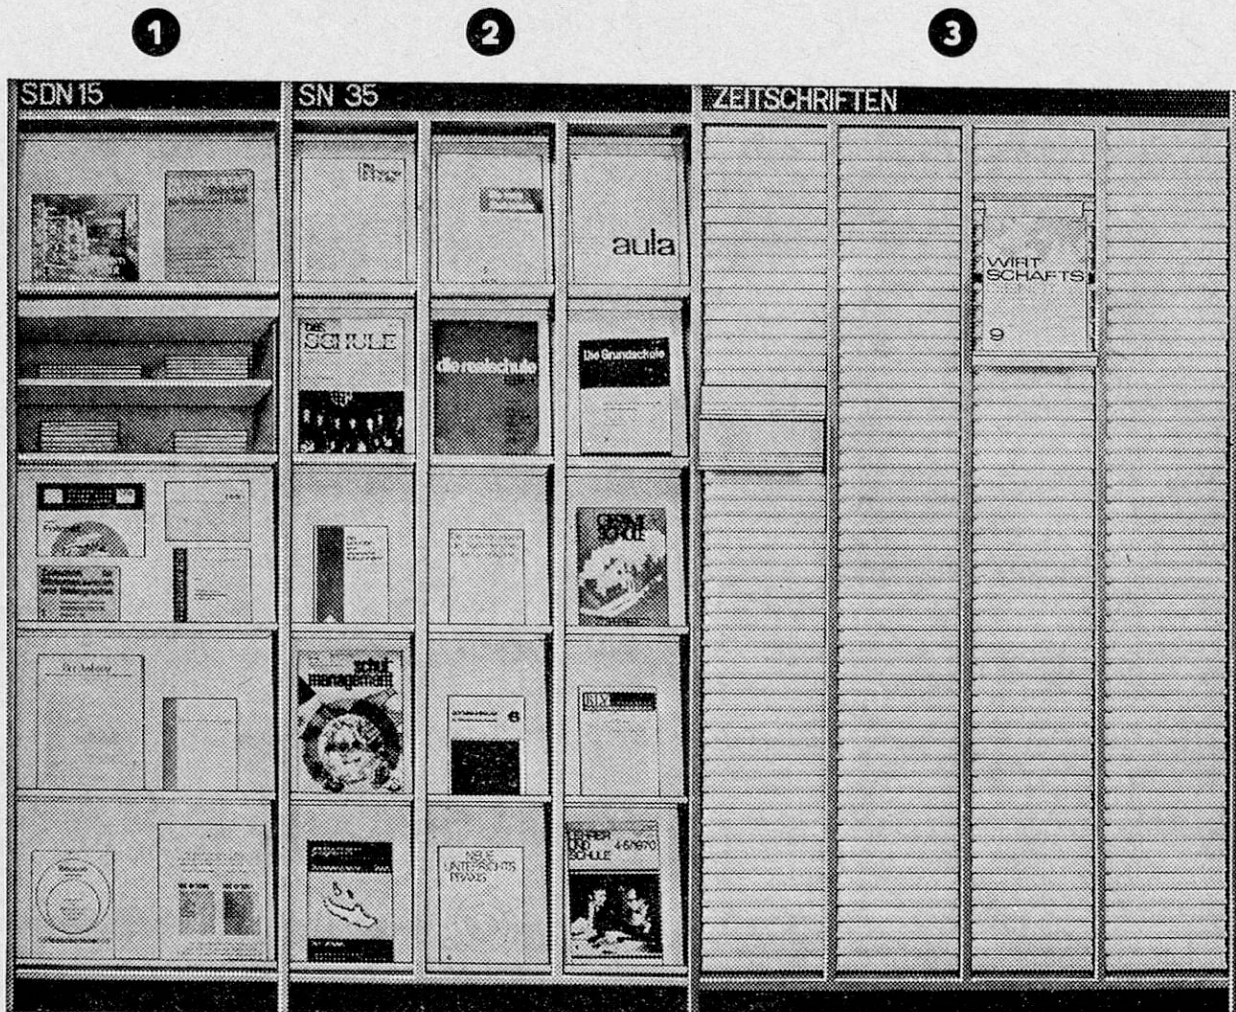

Download PDF: 15.03.2025

ETH-Bibliothek Zürich, E-Periodica, <https://www.e-periodica.ch>

UNIFACH Zeitschriften- und Prospektschränke

von 6 bis maximal 252 Titel pro Schrank

Ausführung: Gehäuse in Eiche hell oder hellgrau Kunststoff, Klappen aus Kunststoff hellgrau. Andere Ausführungen auf Anfrage.

- 1** UNIFACH-Zeitschriftenschrank mit Doppelhornklappen (492 x 342 mm)
- 2** UNIFACH-Zeitschriftenschrank mit Normklappen (246 x 342 mm). Ein- und doppelseitige Ausführung (bis 48 Titel)
- 3** UNIFACH-Zeitschriften- und Prospektschrank, bis max. 252 Auszüge pro Schrank. Entwickelt und erprobt in Zusammenarbeit mit der ETH Zürich