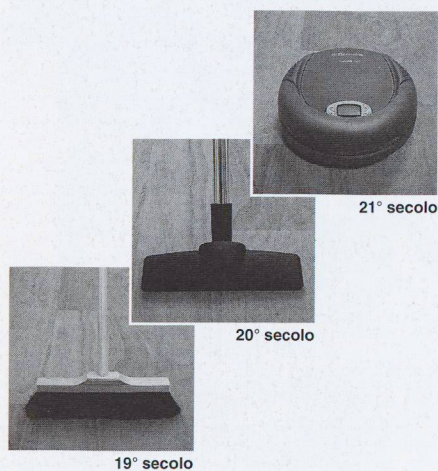

Download PDF: 14.03.2025

ETH-Bibliothek Zürich, E-Periodica, <https://www.e-periodica.ch>

Trilobite. Il primo aspirapolvere completamente automatico. Fa tutto da Solo

Aprire nuove possibilità per un ambiente più fresco, più pulito e più sano in casa vostra. La polvere verrà aspirata quotidianamente senza pensarci. Il vostro Trilobite si incaricherà da solo di svolgere questo compito, mentre voi svolgerete altre occupazioni. La forma futurista del Trilobite, come anche il suo nome, prendono origine da uno degli artropodi marini dell'era primaria, artropodi vissuti sul fondo dei mari e dei quali troviamo oggi i fossili. Un aspirapolvere indipendente, che non ha bisogno di presenza o di sorveglianza, che si ricarica da solo tornando quando necessario presso la base di carico, si attiva e disattiva automaticamente, basta poggiarlo a terra ed il nostro lavoro è terminato. Un aspirapolvere sviluppato e costruito con tecnologie e soluzioni tecniche d'avanguardia. Capace di muoversi in ogni direzione attraverso il suo sonar, emette ultrasuoni a 60000 Hz che gli assicurano una visione a 180°. Le sue ruote a sospensioni indipendenti assicurano il superamento di tutti gli ostacoli che trova sul cammino. È capace di pulire anche negli spazi più difficili grazie alla sua bassa altezza da terra. È anche dotato di sensori para choc integrati nel design che gli consentono di controllare i suoi movimenti. Dal design elegante e funzionale è stato riconosciuto come uno dei prodotti con il miglior design del secolo.