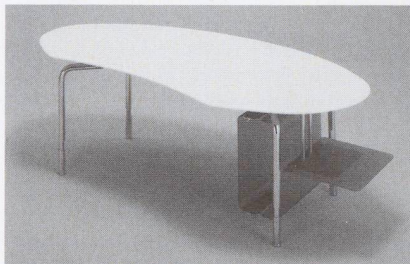

Il tavolo premiato alla ORGATEC di Colonia

Si è appena conclusa a Colonia la fiera internazionale per l'organizzazione dell'ufficio (Orgatec).

La ditta Pflanzmöbel è stata insignita del primo premio per l'innovazione nella categoria «Sintesi-Architettura e industria in collaborazione» per l'innovativo tavolo da lavoro disegnato dall'architetto Eike Becker.

La serie W 4 è il risultato della collaborazione tra la Pflanzmöbel e lo studio di architettura Eike Becker_Architekten.

Il nuovo sistema di tavoli da lavoro deve soddisfare l'architettura contemporanea con la sua stabilità formale e l'alta qualità del design. Spazi aperti e trasparenti necessitano mobili adatti.

"Proprio la riduzione delle funzioni complesse sembrò offrirci possibilità di miglioramento. Ci siamo decisi per la variante dei quattro piedi con disco centrale, per poter soddisfare con la massima flessibilità le più diverse esigenze." Così racconta Eike Becker.

Le componenti rimangono volutamente visibili e permettono di seguire la statica del tavolo.

Lo stacco ottico del piano dal telaio conferisce al tavolo quella sua leggerezza.

La base e il piano colpiscono per la loro materialità; gli elementi aggiuntivi per la loro policromia.

Il plexiglas, colorato e translucido, rivela nuove possibilità espressive e procura emozioni.

Il dispositivo di regolazione dell'altezza, ben visibile e maneggevole, è nuovo ed elegante nella sua semplicità.

Ne è risultato un tavolo da lavoro che irradia funzionalità, eleganza, flessibilità e semplicità.

Per ulteriori informazioni: Pflanzmöbel GmbH, Peter Bajak, Dr. Alfred Weckesser-Strasse, D-76669 Bad Schönborn

Tel. 07253/83-205, martina.kirchner@pflanzmoebel.de, www.pflanzmoebel.de