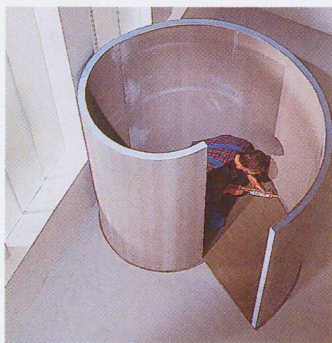

wedi®
pannelli isolanti

Mondami Trading SA
via Ghitello2 - 6834 Morbio Inferiore
Tel. 091 683 09 31-32 - Fax 091 683 05 73

thumag
www.thumag.ch