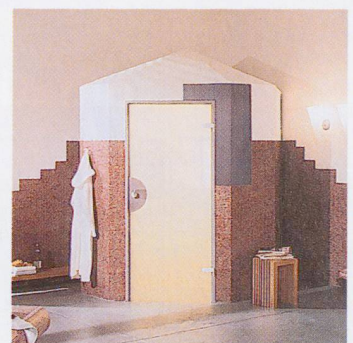

wedi®
pannelli isolanti

Mondami Trading SA
via Ghitello2 - 6834 Morbio Inferiore
Tel. 091 683 09 31-32 - Fax 091 683 05 73

thumag
www.thumag.ch