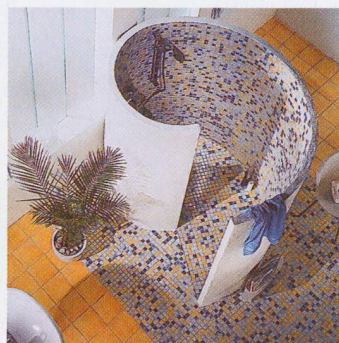

wedi®
pannelli isolanti

Mondami Trading SA
via Ghitello2 - 6834 Morbio Inferiore
Tel. 091 683 09 31-32 - Fax 091 683 05 73

thumag
www.thumag.ch