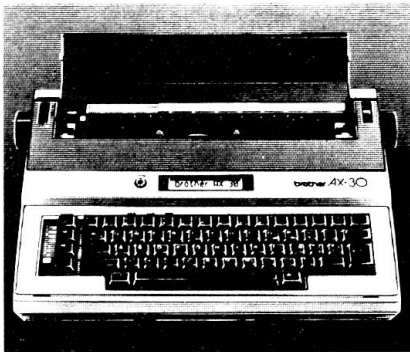

Download PDF: 09.11.2024

ETH-Bibliothek Zürich, E-Periodica, <https://www.e-periodica.ch>

Super-Angebot! Schreibmaschinen für alle.

Renner aus der Leichtgewichtsklasse:

Brother AX-10. Unser Preis Fr. 350.--
Das wirtschaftliche Einsteigermodell mit viel Elektronik-Komfort und 40-Zeichen-Korrekturspeicher.