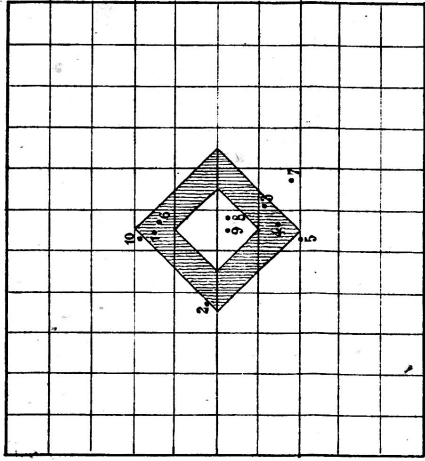

Download PDF: 13.03.2025

ETH-Bibliothek Zürich, E-Periodica, <https://www.e-periodica.ch>

Schuss Nr. 1.2.3.4.5.6.7.8.9.10. = 100 % Treffer.
 x x x x x x x x x x

Scheibebilder für das Gewehr No. 1253. Kaliber des Laufes 15 1/2 m.m.
 auf 600 Schritte.

Schuss Nr. 1.2.3.4.5.6.7.8.9.10. = 100 % Treffer.
 x x x x x x x x x x

Schuss Nr. 1.2.3.4.5.6.7.8.9.10. = 100 % Treffer.
 x x x x x x x x x x

Scheibebilder für das Gewehr No. 1253. Kaliber des Laufes 15 1/2 m.m.
 auf 800 Schritte.

Schuss Nr. 1.2.3.4.5.6.7.8.9.10. = 90 % Treffer.
 x x x x x x 0 x x x

Schuss Nr. 1.2.3.4.5.6.7.8.9.10. = 100 % Treffer.
 x x x x x x x x x x

Scheibebilder für das Gewehr No. 1253. Kaliber des Laufes 15 1/2 m.m.
 auf 1000 Schritte.