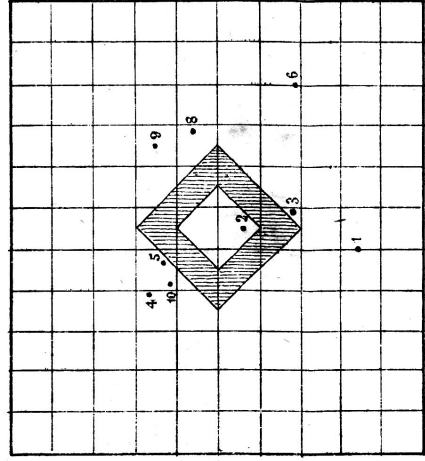

Download PDF: 13.03.2025

ETH-Bibliothek Zürich, E-Periodica, <https://www.e-periodica.ch>

Schuss Nr. 1.2.3.4.5.6.7.8.9.10. = 100 % Treffer.
 x x x x x x x x x x

Scheibebilder für das Gewehr No. 1253. Kaliber des Laufes 15 1/2 m.m.
 auf 600 Schritte.

Schuss Nr. 1.2.3.4.5.6.7.8.9.10. = 100 % Treffer.
 x x x x x x x x x x

Schuss Nr. 1.2.3.4.5.6.7.8.9.10. = 100 % Treffer.
 x x x x x x x x x x

Scheibebilder für das Gewehr No. 1253. Kaliber des Laufes 15 1/2 m.m.
 auf 800 Schritte.

Schuss Nr. 1.2.3.4.5.6.7.8.9.10. = 90 % Treffer.
 x x x x x x 0 x x x

Schuss Nr. 1.2.3.4.5.6.7.8.9.10. = 100 % Treffer.
 x x x x x x x x x x

Scheibebilder für das Gewehr No. 1253. Kaliber des Laufes 15 1/2 m.m.
 auf 1000 Schritte.

Schuss Nr. 1.2.3.4.5.6.7.8.9.10. = 90 % Treffer.
 x x x x x x 0 x x x

Scheibebilder für das Gewehr No. 1254. Kaliber des Laufes 12 m.m.
 auf 600 Schritte.

Schuss Nr. 1.2.3.4.5.6.7.8.9.10. = 100 % Treffer.
 x x x x x x x x x x