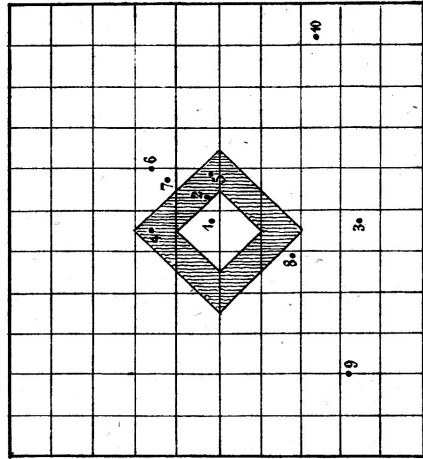

Schuss Nr. 1.2.3.4.5.6.7.8.9.10. = 100 % Treffer.
 x x x x x x x x x x

Schuss Nr. 1.2.3.4.5.6.7.8.9.10. = 100 % Treffer.
 x x x x x x x x x x

Scheibebilder für das Gewehr No. 1253. Kaliber des Laufes 15 1/2 m.m.
 auf 800 Schritte.

Schuss Nr. 1.2.3.4.5.6.7.8.9.10. = 90 % Treffer.
 x x x x x x 0 x x x

Schuss Nr. 1.2.3.4.5.6.7.8.9.10. = 100 % Treffer.
 x x x x x x x x x x

Scheibebilder für das Gewehr No. 1253. Kaliber des Laufes 15 1/2 m.m.
 auf 1000 Schritte.

Schuss Nr. 1.2.3.4.5.6.7.8.9.10. = 90 % Treffer.
 x x x x x x 0 x x x

Scheibebilder für das Gewehr No. 1254. Kaliber des Laufes 12 m.m.
 auf 600 Schritte.

Schuss Nr. 1.2.3.4.5.6.7.8.9.10. = 100 % Treffer.
 x x x x x x x x x x